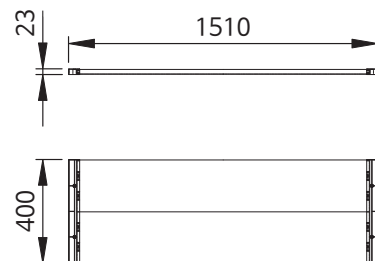

심플 가림판

품 명
심플 가림판 800-710
심플 가림판 1000-910
심플 가림판 1200-1110

품 명
심플 가림판 1400-1310
심플 가림판 1600-1510
심플 가림판 1800-1710