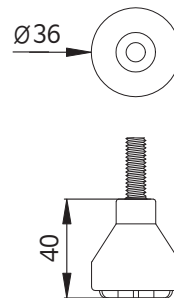

G1 스크린브라켓

품 명
G1 스크린브라켓

30파이보도발

품 명
30파이보도발

조절발 36파이

품 명
조절발 36파이

원형발 36파이

품 명
원형발 36파이 LG
원형발 36파이 DG