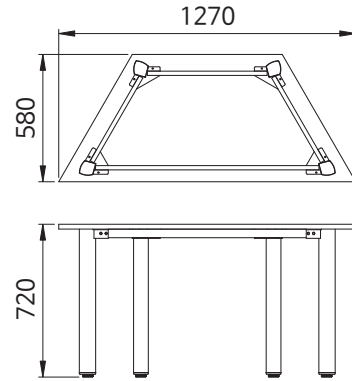

유아용 D형 사다리꼴

품 명
유아용 D형 레그 사다리꼴 H720-120도2-60도2
유아용 D형 레그 사다리꼴 H350-120도2-60도2