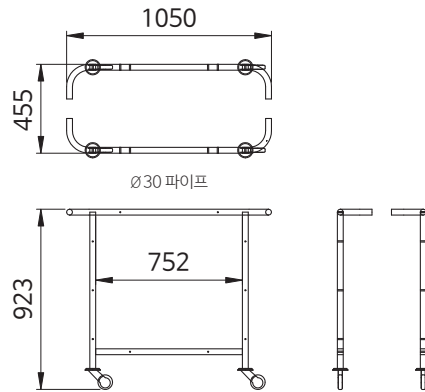

북트럭

품 명
북트럭

잡지서가철판

품 명
잡지서가철판 273*356
잡지서가철판 273*350