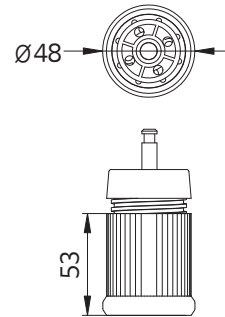

38파이원형발

품 명
38파이원형발

조절발 65파이

품 명
조절발 65파이

조절발 76파이

품 명
조절발 76파이

6030 파이프캡 반원

품 명
6030 파이프캡 반원