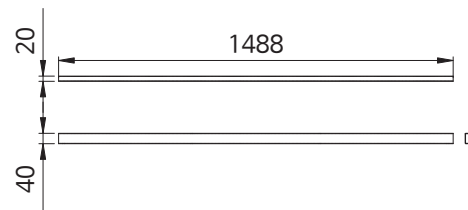

심플 보강대

품 명
심플 보강대 800-688
심플 보강대 1000-888
심플 보강대 1200-1088

품 명
심플 보강대 1400-1288
심플 보강대 1600-1488
심플 보강대 1800-1688