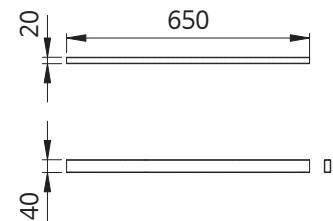

품 명
CRX 레그 원탁 BW 900
CRX 레그 원탁 BW 1000
CRX 레그 원탁 BW 1200

CR 원탁

품 명
CR 레그 원탁 소
CR 레그 원탁 대

EFX 원탁

품 명
EFX 레그 D600
EFX 레그 D700
EFX 레그 D800

품 명
EFX 레그 D600 블랙
EFX 레그 D700 블랙
EFX 레그 D800 블랙

EFX 보강대 원탁

품 명
EFX 보강대 원탁 900-650
EFX 보강대 원탁 1000-700
EFX 보강대 원탁 1200-800