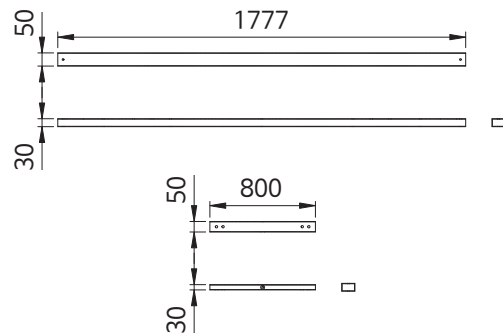

CRX 보강대 회의용 BK

품 명
CRX 보강대 회의용 BK 1200-754
CRX 보강대 회의용 BK 1300-854
CRX 보강대 회의용 BK 1500-1054
CRX 보강대 회의용 BK 1800-1354
CRX 보강대 회의용 BK 2000-1554
CRX 보강대 회의용 BK 2100-1654
CRX 보강대 회의용 BK 2400-1954
CRX 보강대 회의용 BK 2600-1077
CRX 보강대 회의용 BK 2800-1177
CRX 보강대 회의용 BK 3000-1277

품 명
CRX 보강대 회의용 BK 3200-1377
CRX 보강대 회의용 BK 3600-1577
CRX 보강대 회의용 BK 3800-1677
CRX 보강대 회의용 BK 4000-1777
CRX 보강대 회의용 BK 4200-1877
CRX 보강대 회의용 BK 4800-2177
CRX 보강대 회의용 BK 4800-1777
CRX 보강대 회의용 BK 4800-800
CRX 보강대 회의용 BK 5600-2177
CRX 보강대 회의용 BK 5600-800