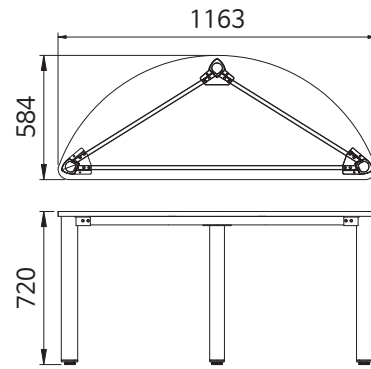

유아용 D형 반원

품 명
유아용 D형 레그 반원 H720-100도1-40도2
유아용 D형 레그 반원 H350-100도1-40도2