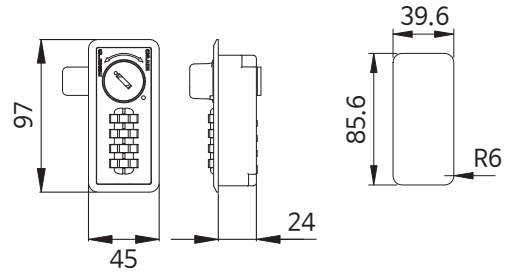

다이얼키 락카

품 명
다이얼키 락카 소
다이얼키 락카 대
다이얼키 락카 대 명찰