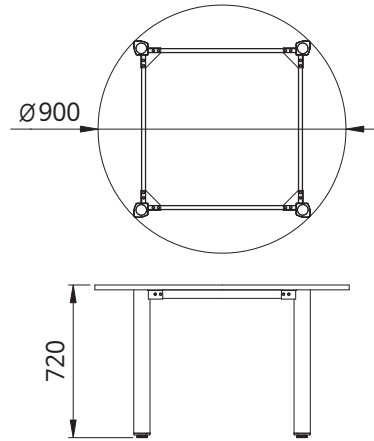

유아용 심플 보강대

품 명
유아용 심플보강대 1/4도넛 대985
유아용 심플보강대 1/4도넛 소603

유아용 D형 직사각

품 명
유아용 D형 레그 직사각 H720-90도4
유아용 D형 레그 직사각 H350-90도4

유아용 D형 보강대 직사각

품 명
유아용 D형 보강대 직사각 대-1021-2
유아용 D형 보강대 직사각 소-401-2

유아용 D형 원형

품 명
유아용 D형 레그 원형 H720-90도4
유아용 D형 레그 원형 H350-90도4