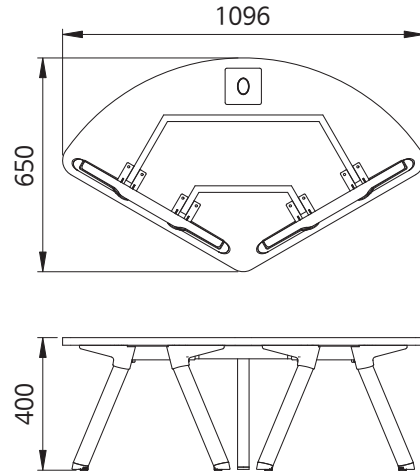

유아용 심플레그 반원

품 명
유아용 심플레그 H400

유아용 심플 보강대

품 명
유아용 심플보강대 1200반원 대941
유아용 심플보강대 1200반원 소671

품 명
유아용 심플보강대 1400반원 대1141
유아용 심플보강대 1400반원 소871

유아용 심플레그 부채꼴

품 명
유아용 심플레그 H400
유아용 심플레그 홀다리 H400
유아용 심플레그 홀다리 H720

유아용 심플 보강대