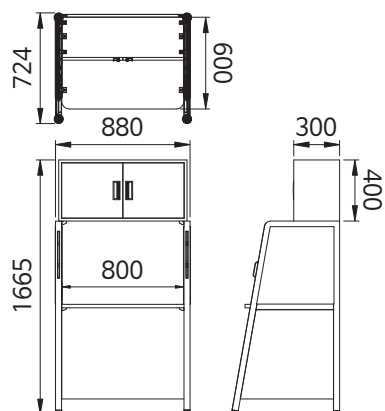

품 명
강의용 보강대 30각 1200-1099
강의용 보강대 30각 1400-1299
강의용 보강대 30각 1600-1499

품 명
강의용 보강대 30각 1800-1699
강의용 보강대 30각 2000-1899

강의용책상 선반

품 명
강의용 1인 선반 800-416

열람대 A형

품 명
열람대 A형 스타터
열람대 A형 에더
열람대 A형 엔더

열람대 A형 상부장

품 명
열람대 A형 상부장 스타터
열람대 A형 상부장 에더
열람대 A형 상부장 엔더