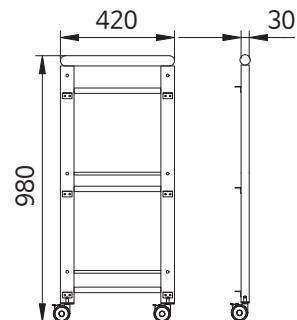

교탁

품 명
교탁 H950
교탁 콘센트 H950

품 명
교탁 H950 백색
교탁 콘센트 H950 백색

실험대 이동식

품 명
실험대 이동식

실험실 카트기

품 명
실험실 카트기