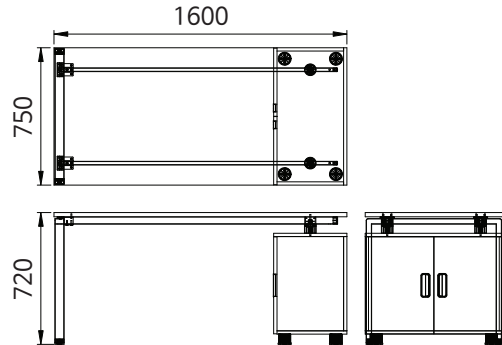

EFX 레그 서포트

품 명
EFX 레그 D700 서포트
EFX 레그 D750 서포트
EFX 레그 D800 서포트

EFX 보강대 2W