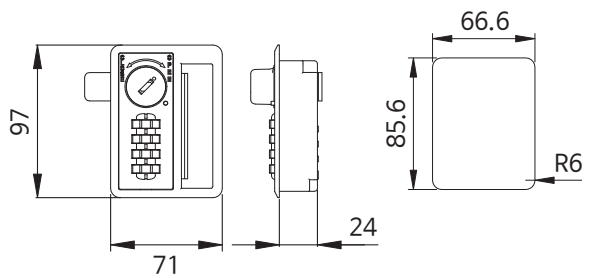

다이얼키 캐비닛

품 명
다이얼키 캐비닛 소
다이얼키 캐비닛 대
다이얼키 캐비닛 대 명찰