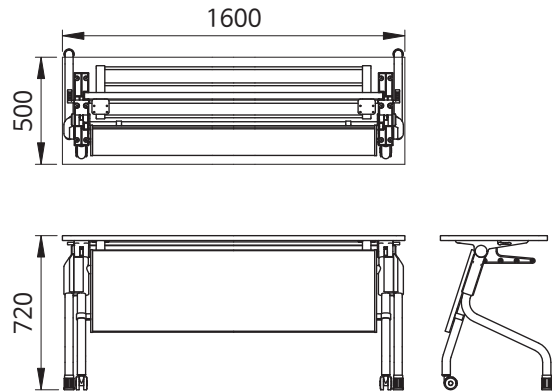

S폴딩테이블 라이트 목재가림판용