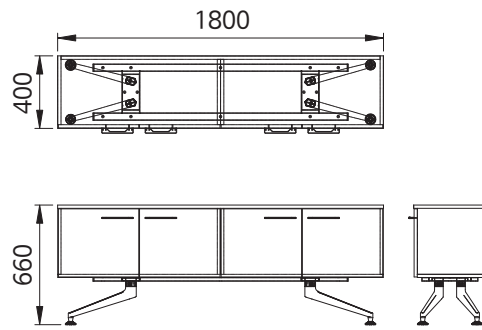

CRX 중역용 크레덴자 SV

품 명
CRX 중역용크레덴자 SV