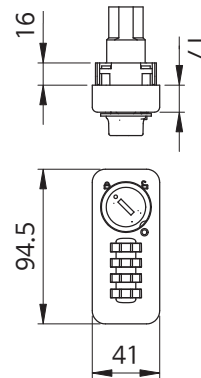

품 명
시크릿키 200 화이트
시크릿키 200 실버
시크릿키 200 블랙
시크릿키 210 화이트
시크릿키 210 실버
시크릿키 210 블랙