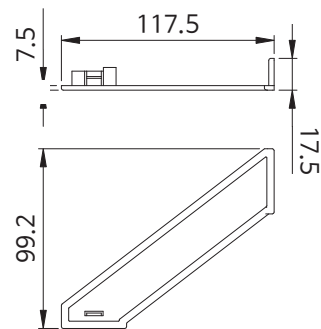

서랍 칸막이

품 명
서랍 430 칸막이

서랍 각도기