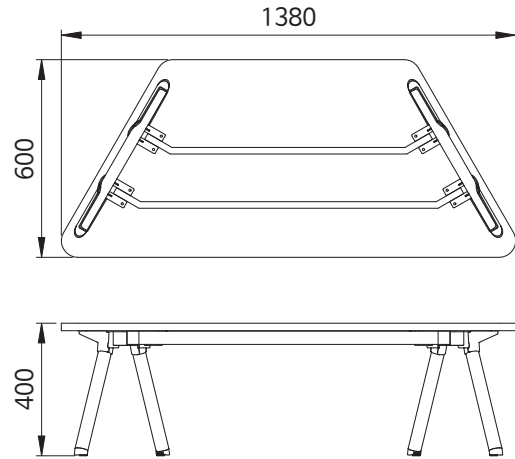

유아용 심플레그 사다리꼴

품 명
유아용 심플레그 H400