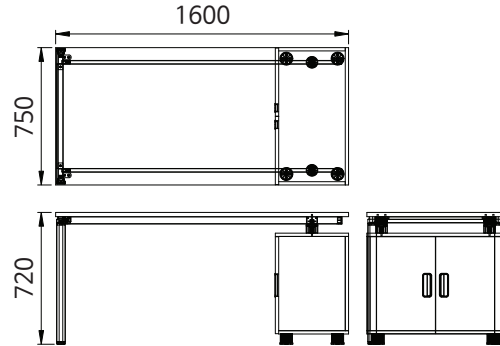

IFX 레그 서포트 백색

품 명
IFX 레그 D700 서포트 백색
IFX 레그 D750 서포트 백색
IFX 레그 D800 서포트 백색

IFX 보강대 백색