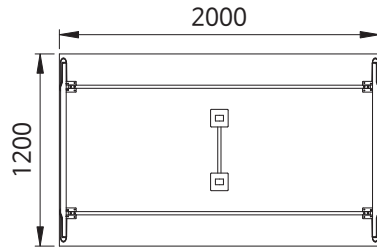

품 명
CRX 독립형 가림판 800-660
CRX 독립형 가림판 1000-860
CRX 독립형 가림판 1200-1060
CRX 독립형 가림판 1400-1260

품 명
CRX 독립형 가림판 1500-1360
CRX 독립형 가림판 1600-1460
CRX 독립형 가림판 1800-1660

심플 회의용

품 명
심플 레그 D900
심플 레그 D1200

심플 보강대

품 명
심플 보강대 1600-1488
심플 보강대 1800-1688