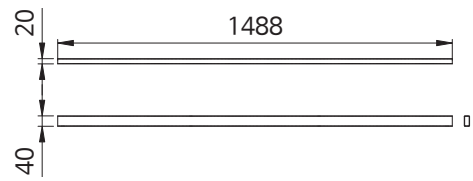

EFX 보강대 1W 블랙

품 명
EFX 보강대 1W 800-688 블랙
EFX 보강대 1W 1000-888 블랙
EFX 보강대 1W 1200-1088 블랙
EFX 보강대 1W 1400-1288 블랙

품 명
EFX 보강대 1W 1600-1488 블랙
EFX 보강대 1W 1800-1688 블랙
EFX 보강대 1W 2000-1888 블랙