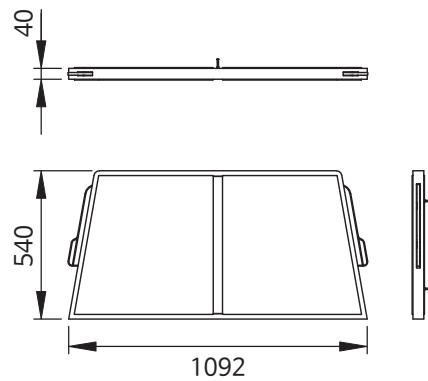

열람대 양면 칸막이

품 명
열람대 양면 상부 칸막이 스타터
열람대 양면 상부 칸막이 에더
열람대 양면 상부 칸막이 엔더