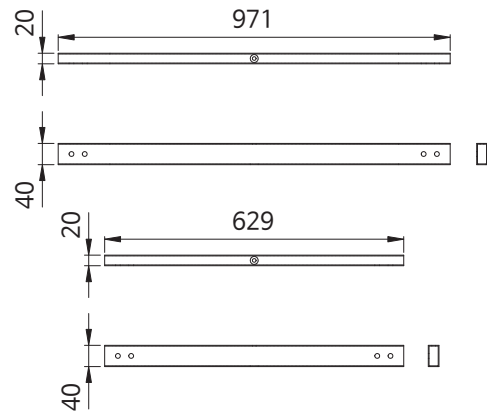

유아용 D형 보강대 반원

품 명
유아용 D형 보강대 반원대-971-1
유아용 D형 보강대 반원소-629-2