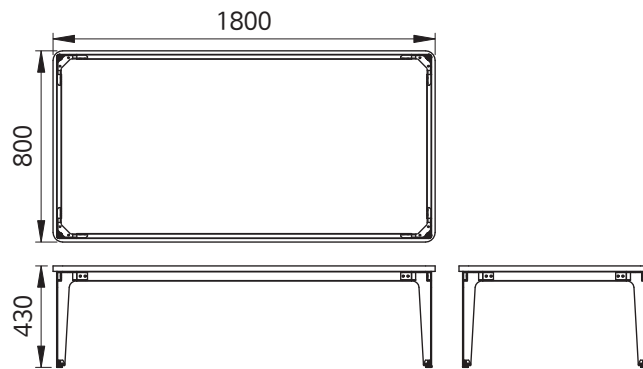

T테이블 블랙

품 명
T테이블 H450 블랙
T테이블 H650 블랙

품 명
T테이블 H720 블랙
T테이블 H1050 블랙

T테이블 화이트

품 명
T테이블 H450 화이트
T테이블 H650 화이트

품 명
T테이블 H720 화이트
T테이블 H1050 화이트

라인 테이블 화이트 430

품 명
라인 테이블 화이트 800*600*430
라인 테이블 화이트 1200*600*430
라인 테이블 화이트 1400*600*430
라인 테이블 화이트 1500*600*430
라인 테이블 화이트 1600*600*430
라인 테이블 화이트 1800*600*430
라인 테이블 화이트 800*750*430
라인 테이블 화이트 1200*750*430
라인 테이블 화이트 1400*750*430
라인 테이블 화이트 1500*750*430
라인 테이블 화이트 1600*750*430
라인 테이블 화이트 1800*750*430

품 명
라인 테이블 화이트 800*800*430
라인 테이블 화이트 1200*800*430
라인 테이블 화이트 1400*800*430
라인 테이블 화이트 1500*800*430
라인 테이블 화이트 1600*800*430
라인 테이블 화이트 1800*800*430

라인 테이블 블랙 430

품 명
라인 테이블 블랙 800*600*430
라인 테이블 블랙 1200*600*430
라인 테이블 블랙 1400*600*430
라인 테이블 블랙 1500*600*430
라인 테이블 블랙 1600*600*430
라인 테이블 블랙 1800*600*430
라인 테이블 블랙 800*750*430
라인 테이블 블랙 1200*750*430
라인 테이블 블랙 1400*750*430
라인 테이블 블랙 1500*750*430
라인 테이블 블랙 1600*750*430
라인 테이블 블랙 1800*750*430