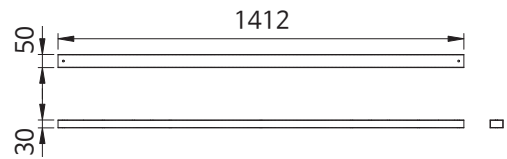

CRX 보강대 조합형 BW

품 명	
CRX 보강대 조합형 BW 800-612	
CRX 보강대 조합형 BW 1000-812	
CRX 보강대 조합형 BW 1200-1012	
CRX 보강대 조합형 BW 1400-1212	

품 명	
CRX 보강대 조합형 BW 1500-1312	
CRX 보강대 조합형 BW 1600-1412	
CRX 보강대 조합형 BW 1800-1612