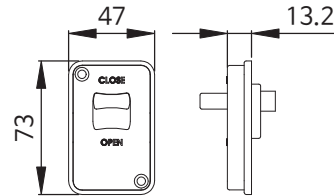

인도어락

품 명
인도어락

사물함손잡이

품 명
사물함손잡이 블루
사물함손잡이 그린

매립형손잡이

품 명
매립형손잡이 실버