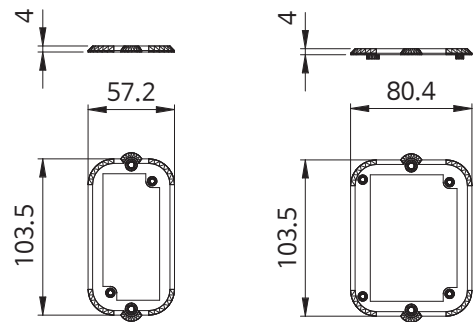

다이얼키 서랍

품 명
다이얼키 서랍

마스타키

품 명
다이얼키 마스타키
다이얼키 4구선별핀

다이얼키 브라켓 철재

품 명
다이얼키 브라켓 철재 대
다이얼키 브라켓 철재 소

다이얼키 브라켓

품 명
다이얼키 브라켓 대
다이얼키 브라켓 소