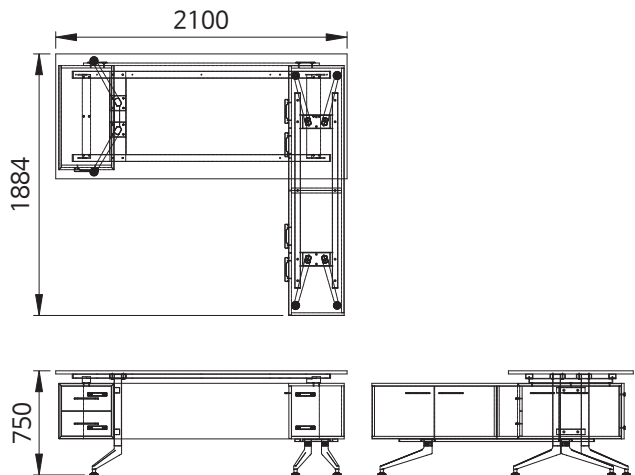

품 명
데스타 R 라이트
데스타 보조 라이트
데스타 코너 라이트

데스타 M 라이트

품 명
데스타 M 라이트

데스타 보조 라이트

품 명
데스타 원형 75 라이트
데스타 T 라이트

CRX 중역용 책상 SV

품 명
CRX 레그 중역용책상 SV 공통
CRX 보강대 중역용책상 SV 1800-1550
CRX 보강대 중역용책상 SV 2100-1850

CRX 중역용 책상 서포터 SV