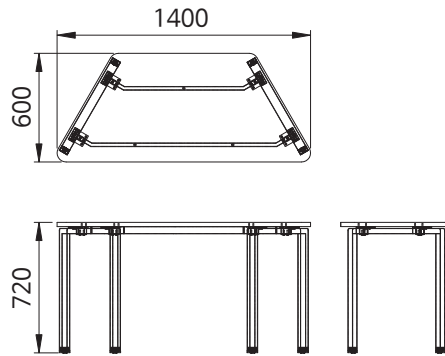

EFX 유아용 사다리꼴

품 명
EFX 레그 D600