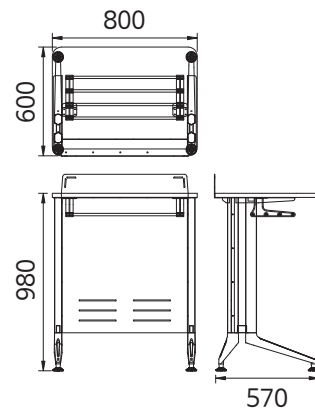

CRX 교탁

품 명
CRX 교탁 SV
CRX 교탁 BW

품 명
CRX 교탁 SV 슬라이딩 콘센트형
CRX 교탁 BW 슬라이딩 콘센트형