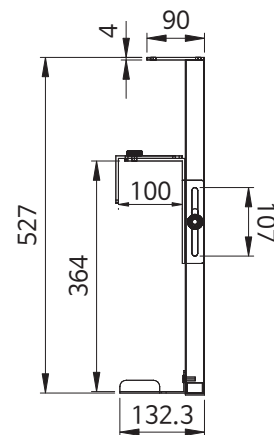

본체거치대 양면

품 명
본체거치대 양면
본체거치대 양면 지지대형
본체거치대 양면 잠금형

본체거치대 단면

품 명
본체거치대 단면
본체거치대 단면 지지대형
본체거치대 단면 잠금형

시크릿키 100

품 명
시크릿키 100 화이트
시크릿키 100 실버
시크릿키 100 블랙

시크릿키 110

품 명
시크릿키 110 화이트
시크릿키 110 실버
시크릿키 110 블랙