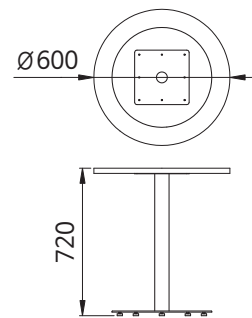

T테이블 화이트

품 명
T테이블 H450 화이트
T테이블 H650 화이트

품 명
T테이블 H720 화이트
T테이블 H1050 화이트