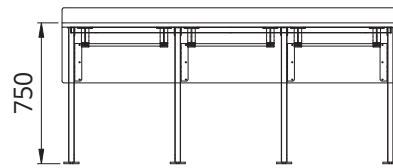

강의용책상 고정형

품 명
강의용 고정식 공통다리
강의용 고정식 센터다리