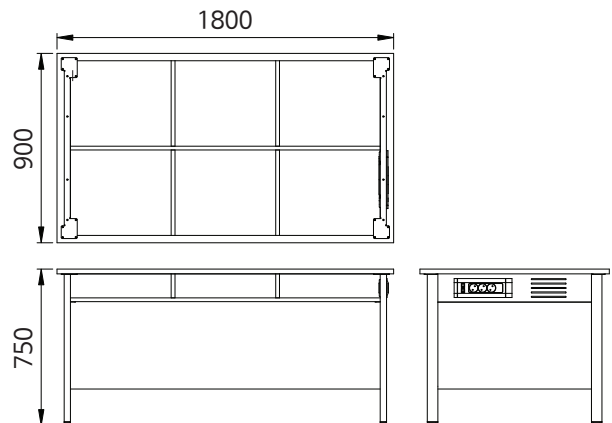

실험대 학생용 단면

품 명
실험대 학생용 단면 D600-H720
실험대 학생용 단면 D600-H750
실험대 학생용 단면 D600-H800

품 명
실험대 학생용 단면 콘센트 D600-H720
실험대 학생용 단면 콘센트 D600-H750
실험대 학생용 단면 콘센트 D600-H800

실험대 학생용 양면

품 명
실험대 학생용 양면 D900-H720
실험대 학생용 양면 D900-H750
실험대 학생용 양면 D900-H800