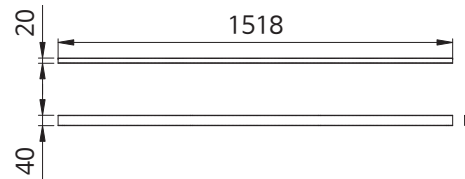

IFX 레그 서포트 백색

품 명
IFX 레그 D700 서포트 백색
IFX 레그 D750 서포트 백색
IFX 레그 D800 서포트 백색

IFX 보강대 백색

품 명
IFX 보강대 1400-1318 백색
IFX 보강대 1600-1518 백색

품 명
IFX 보강대 1800-1718 백색
IFX 보강대 2000-1918 백색

원형서포트 65파이

품 명
원형서포트 65파이