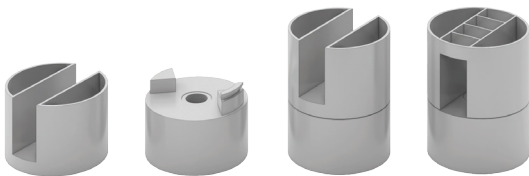

IFX 레그 서포트

품 명
IFX 레그 D700 서포트
IFX 레그 D750 서포트
IFX 레그 D800 서포트

IFX 보강대

품 명
IFX 보강대 1400-1318
IFX 보강대 1600-1518

품 명
IFX 보강대 1800-1718
IFX 보강대 2000-1918

원형서포트 65파이

품 명
원형서포트 65파이