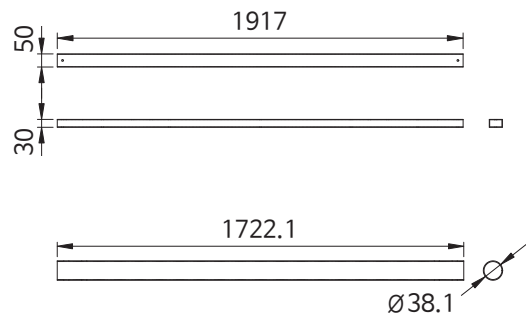

심플 가림판

품 명
심플 가림판 800-710
심플 가림판 1000-910
심플 가림판 1200-1110

품 명
심플 가림판 1400-1310
심플 가림판 1600-1510
심플 가림판 1800-1710

CR 회의용

품 명
CR 레그 회의용 공통

CR 보강대 회의용

품 명
CR 보강대 회의용 1500
CR 보강대 회의용 1600
CR 보강대 회의용 1800

품 명
CR 보강대 회의용 2100
CR 보강대 회의용 2400