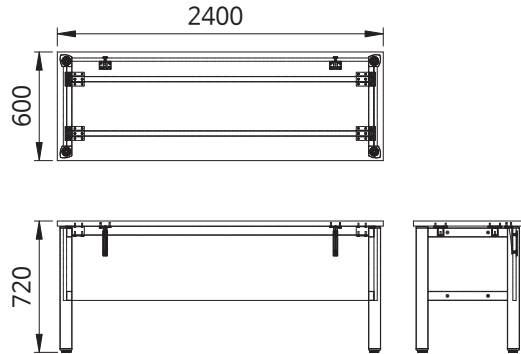

열람대 D형 단면

품 명
열람대 D형 단면 D600