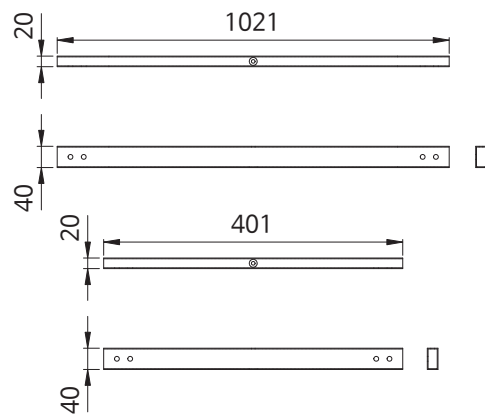

유아용 심플 보강대

품 명
유아용 심플보강대 1/4도넛 대985
유아용 심플보강대 1/4도넛 소603

유아용 D형 직사각

품 명
유아용 D형 레그 직사각 H720-90도4
유아용 D형 레그 직사각 H350-90도4

유아용 D형 보강대 직사각

품 명
유아용 D형 보강대 직사각 대-1021-2
유아용 D형 보강대 직사각 소-401-2

유아용 D형 원형

품 명
유아용 D형 레그 원형 H720-90도4
유아용 D형 레그 원형 H350-90도4