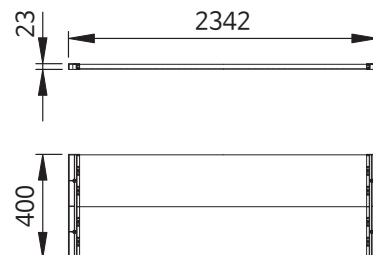

CRX 열람대 가림판

품 명
CRX 열람대 가림판 1600-1542
CRX 열람대 가림판 1800-1742
CRX 열람대 가림판 2100-2042
CRX 열람대 가림판 2400-2342