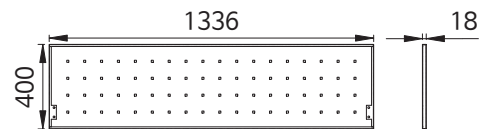

철재가림판

품 명
폴딩테이블 가림판 600 철재
폴딩테이블 가림판 700 철재
폴딩테이블 가림판 800 철재
폴딩테이블 가림판 1000 철재
폴딩테이블 가림판 1200 철재

품 명
폴딩테이블 가림판 1400 철재
폴딩테이블 가림판 1500 철재
폴딩테이블 가림판 1600 철재
폴딩테이블 가림판 1800 철재