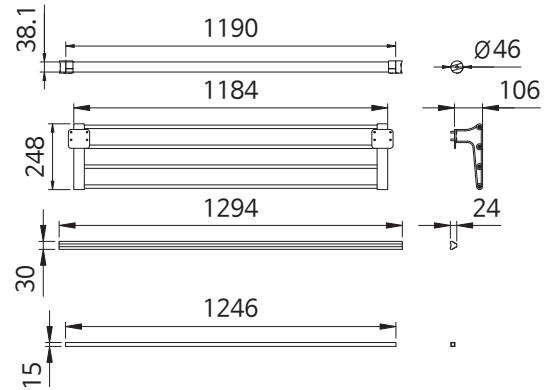

S폴딩 목재가림판용

품 명
S폴딩테이블 목재가림판용

S폴딩 압출가림판용

품 명
S폴딩테이블 압출가림판용

S폴딩 와이드

품 명
S폴딩테이블 600와이드
S폴딩테이블 700와이드
S폴딩테이블 800와이드
S폴딩테이블 1000와이드
S폴딩테이블 1200와이드

품 명
S폴딩테이블 1400와이드
S폴딩테이블 1500와이드
S폴딩테이블 1600와이드
S폴딩테이블 1800와이드

S폴딩 가림판