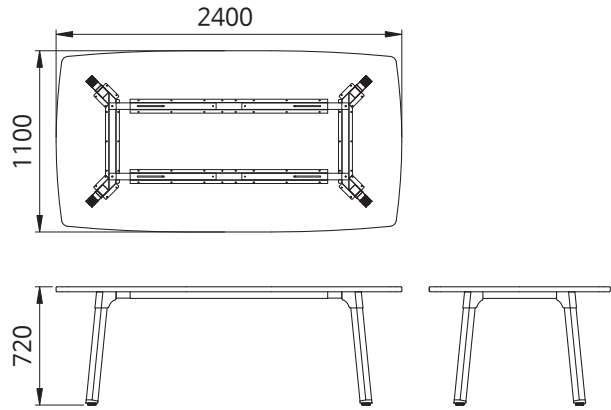

SR 회의용

품 명
SR 레그 회의용 공통