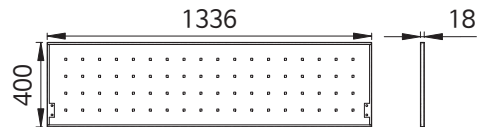

철재가림판

품 명
폴딩테이블 가림판 600 철재 라이트
폴딩테이블 가림판 700 철재 라이트
폴딩테이블 가림판 800 철재 라이트
폴딩테이블 가림판 1000 철재 라이트
폴딩테이블 가림판 1200 철재 라이트

품 명
폴딩테이블 가림판 1400 철재 라이트
폴딩테이블 가림판 1500 철재 라이트
폴딩테이블 가림판 1600 철재 라이트
폴딩테이블 가림판 1800 철재 라이트