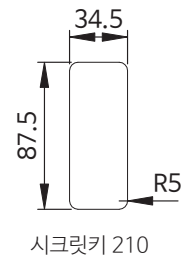

품 명
시크릿키 200 화이트
시크릿키 200 실버
시크릿키 200 블랙
시크릿키 210 화이트
시크릿키 210 실버
시크릿키 210 블랙