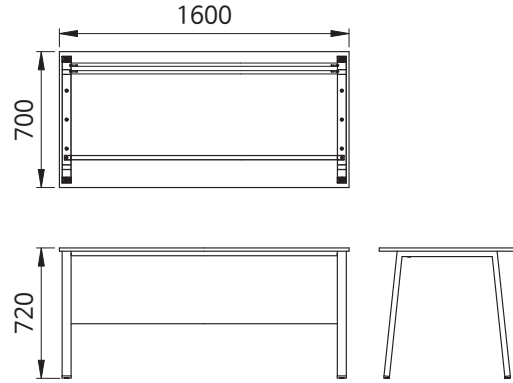

FSI 레그

품 명
FSI 레그 D600
FSI 레그 D700
FSI 레그 D800