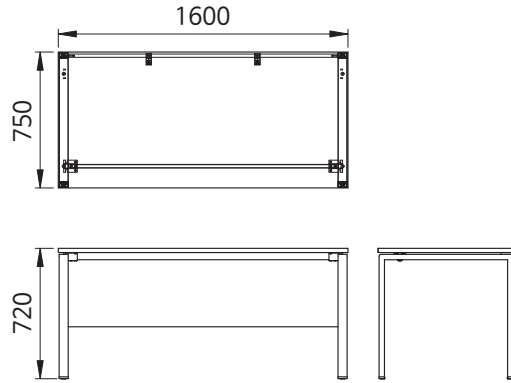

품 명
EFX 보강대 2W 1600-1488
EFX 보강대 2W 1800-1688
EFX 보강대 2W 2000-1888

EFX 레그 가림판

품 명
EFX 레그 D600 가림판
EFX 레그 D650 가림판
EFX 레그 D700 가림판

품 명
EFX 레그 D750 가림판
EFX 레그 D800 가림판
EFX 레그 D900 가림판

EFX 보강대 1W

품 명
EFX 보강대 1W 800-688
EFX 보강대 1W 1000-888
EFX 보강대 1W 1200-1088
EFX 보강대 1W 1400-1288