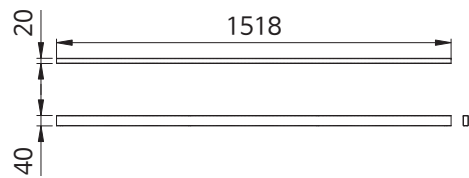

품 명
심플 가림판 1400-1310
심플 가림판 1600-1510
심플 가림판 1800-1710

IFX 레그

품 명
IFX 레그 D600
IFX 레그 D700
IFX 레그 D750

품 명
IFX 레그 D800
IFX 레그 D900
IFX 레그 D1000

IFX 보강대

품 명
IFX 보강대 800-718
IFX 보강대 1000-918
IFX 보강대 1200-1118
IFX 보강대 1400-1318