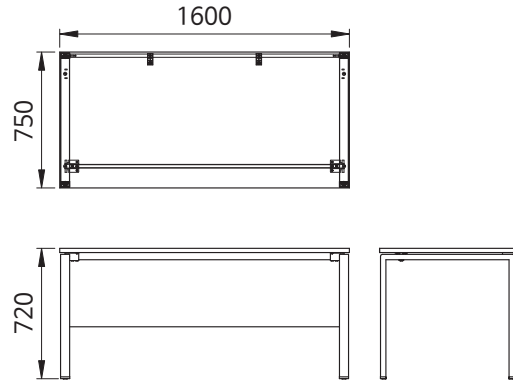

EFX 레그 가림판 블랙

품 명
EFX 레그 D600 가림판 블랙
EFX 레그 D650 가림판 블랙
EFX 레그 D700 가림판 블랙

품 명
EFX 레그 D750 가림판 블랙
EFX 레그 D800 가림판 블랙
EFX 레그 D900 가림판 블랙