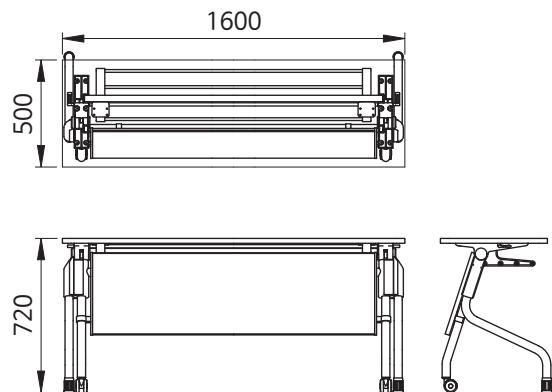

S폴딩테이블 라이트 압출가림판용