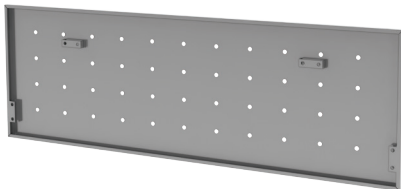

철재가림판

품 명
폴딩테이블 가림판 600 철재 라이트
폴딩테이블 가림판 700 철재 라이트
폴딩테이블 가림판 800 철재 라이트
폴딩테이블 가림판 1000 철재 라이트
폴딩테이블 가림판 1200 철재 라이트

품 명
폴딩테이블 가림판 1400 철재 라이트
폴딩테이블 가림판 1500 철재 라이트
폴딩테이블 가림판 1600 철재 라이트
폴딩테이블 가림판 1800 철재 라이트