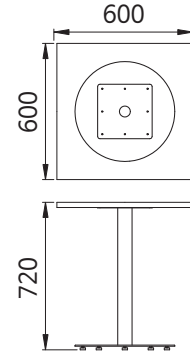

T테이블 블랙

품 명
T테이블 H450 블랙
T테이블 H650 블랙

품 명
T테이블 H720 블랙
T테이블 H1050 블랙