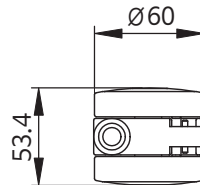

60파이 캐스타일반

품 명
60파이 캐스타일반

60파이 캐스타브레이크

품 명
60파이 캐스타브레이크