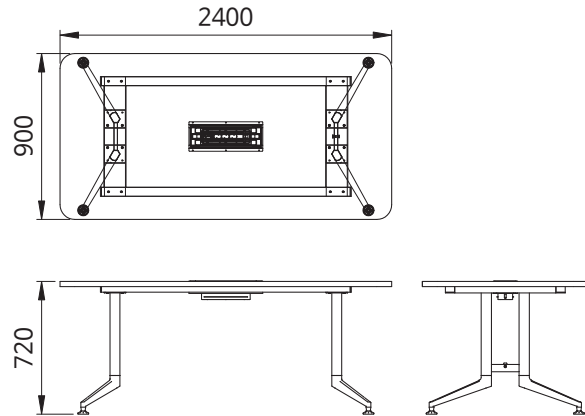

CRX 회의용 BW

품 명
CRX 레그 회의용 BW 공통
CRX 레그 회의용 BW 센터