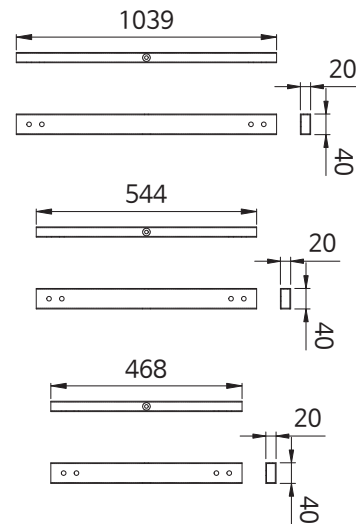

유아용 D형 보강대 부채꼴

품 명
유아용 D형 보강대 부채꼴 120-432-4

유아용 D형 사다리꼴

품 명
유아용 D형 레그 사다리꼴 H720-120도2-60도2
유아용 D형 레그 사다리꼴 H350-120도2-60도2

유아용 D형 보강대 사다리꼴

품 명
유아용 D형 보강대 1270사다리꼴 대-1039-1
유아용 D형 보강대 1270사다리꼴 중-544-1
유아용 D형 보강대 1270사다리꼴 소-468-2