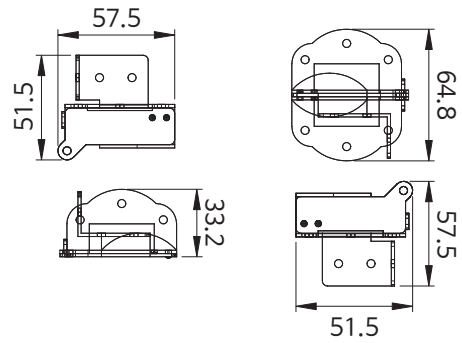

경첩

품 명
경첩 상
경첩 중
경첩 하