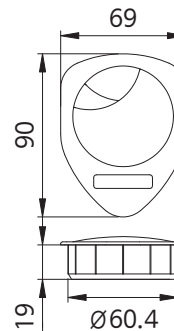

전선캡 60-1

품 명
전선캡 60-1 LG
전선캡 60-1 DG