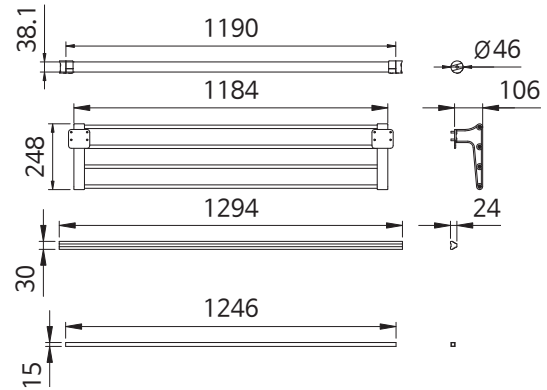

T폴딩 와이드

품 명
T폴딩테이블 600와이드
T폴딩테이블 700와이드
T폴딩테이블 800와이드
T폴딩테이블 1000와이드
T폴딩테이블 1200와이드

품 명
T폴딩테이블 1400와이드
T폴딩테이블 1500와이드
T폴딩테이블 1600와이드
T폴딩테이블 1800와이드