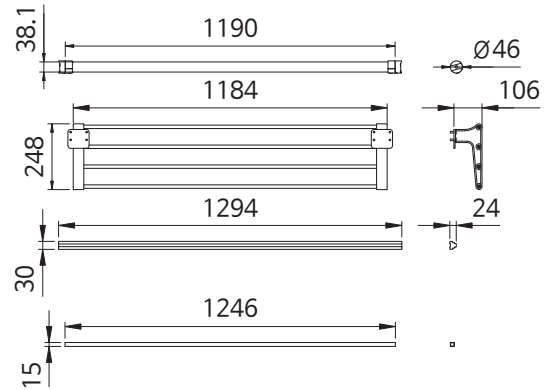

S폴딩 와이드 라이트

품 명
S폴딩테이블 600와이드 라이트
S폴딩테이블 700와이드 라이트
S폴딩테이블 800와이드 라이트
S폴딩테이블 1000와이드 라이트
S폴딩테이블 1200와이드 라이트

품 명
S폴딩테이블 1400와이드 라이트
S폴딩테이블 1500와이드 라이트
S폴딩테이블 1600와이드 라이트
S폴딩테이블 1800와이드 라이트