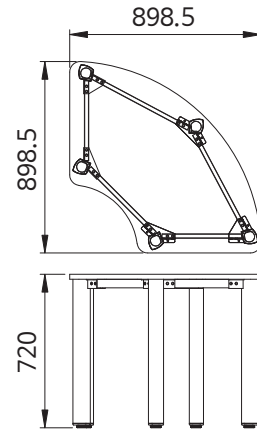

유아용 D형 보강대 부채꼴

품 명
유아용 D형 보강대 부채꼴 120-432-4

유아용 D형 사다리꼴

품 명
유아용 D형 레그 사다리꼴 H720-120도2-60도2
유아용 D형 레그 사다리꼴 H350-120도2-60도2

유아용 D형 보강대 사다리꼴

품 명
유아용 D형 보강대 1270사다리꼴 대-1039-1
유아용 D형 보강대 1270사다리꼴 중-544-1
유아용 D형 보강대 1270사다리꼴 소-468-2

품 명
유아용 D형 보강대 1400사다리꼴 대-1169-1
유아용 D형 보강대 1400사다리꼴 중-674-1
유아용 D형 보강대 1400사다리꼴 소-468-2

유아용 D형 도넛

품 명
유아용 D형 레그 도넛 H720-146도1-135도2-62도2
유아용 D형 레그 도넛 H350-146도1-135도2-62도2

유아용 D형 보강대 도넛

품 명
유아용 D형 보강대 도넛 대-508-2
유아용 D형 보강대 도넛 중-430-1
유아용 D형 보강대 도넛 소-373-2