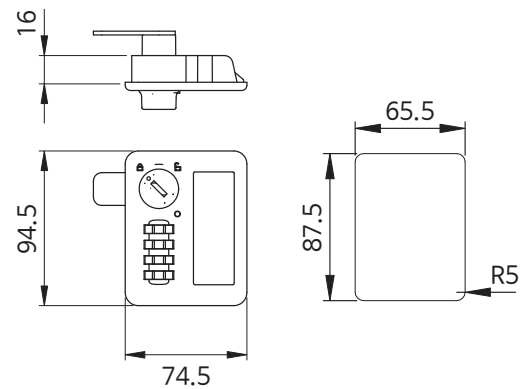

본체거치대 양면

품 명
본체거치대 양면
본체거치대 양면 지지대형
본체거치대 양면 잠금형

본체거치대 단면

품 명
본체거치대 단면
본체거치대 단면 지지대형
본체거치대 단면 잠금형

시크릿키 100

품 명
시크릿키 100 화이트
시크릿키 100 실버
시크릿키 100 블랙

시크릿키 110

품 명
시크릿키 110 화이트
시크릿키 110 실버
시크릿키 110 블랙