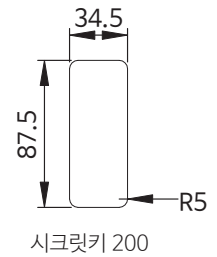

시크릿키 200

품 명
시크릿키 200 화이트
시크릿키 200 실버
시크릿키 200 블랙
시크릿키 210 화이트
시크릿키 210 실버
시크릿키 210 블랙

시크릿키 300

품 명
시크릿키 300 화이트 서랍좌
시크릿키 300 화이트 서랍우
시크릿키 300 실버 서랍좌
시크릿키 300 실버 서랍우
시크릿키 300 블랙 서랍좌
시크릿키 300 블랙 서랍우

품 명
시크릿키 300 화이트 가로형
시크릿키 300 실버 가로형
시크릿키 300 블랙 가로형