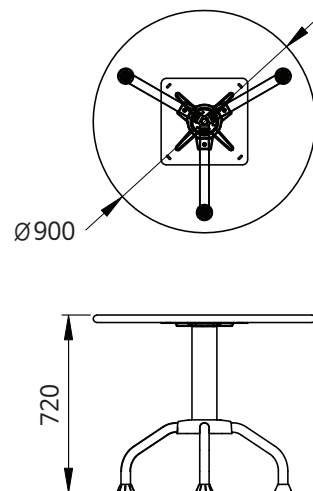

CRX 원탁 SV

품 명
CRX 레그 원탁 SV 900
CRX 레그 원탁 SV 1000
CRX 레그 원탁 SV 1200

품 명
CRX 레그 원탁 BK 900
CRX 레그 원탁 BK 1000
CRX 레그 원탁 BK 1200

품 명
CRX 레그 원탁 BW 900
CRX 레그 원탁 BW 1000
CRX 레그 원탁 BW 1200

CR 원탁

품 명
CR 레그 원탁 소
CR 레그 원탁 대