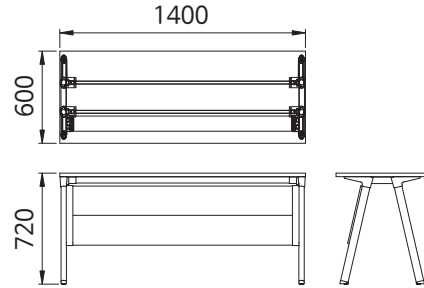

심플 가림판

품 명
심플 가림판 800-710
심플 가림판 1000-910
심플 가림판 1200-1110

품 명
심플 가림판 1400-1310
심플 가림판 1600-1510
심플 가림판 1800-1710

심플 레그 서포트

품 명
심플 레그 D700 서포트
심플 레그 D800 서포트

심플 보강대

품 명
심플 보강대 1400-1288
심플 보강대 1600-1488
심플 보강대 1800-1688

원형서포트 65파이

품 명
원형서포트 65파이

심플 회의용

품 명
심플 레그 D900
심플 레그 D1200

심플 보강대

품 명
심플 보강대 1600-1488
심플 보강대 1800-1688

품 명
심플 보강대 2000-1888
심플 보강대 2400-2288

회의용 상판보조 레그

품 명
회의용 상판보조 레그

심플 레그 조합형

품 명
심플 레그 D600

심플 보강대

품 명
심플 보강대 800-688
심플 보강대 1000-888
심플 보강대 1200-1088

품 명
심플 보강대 1400-1288
심플 보강대 1600-1488
심플 보강대 1800-1688

심플 가림판

품 명
심플 가림판 800-710
심플 가림판 1000-910
심플 가림판 1200-1110