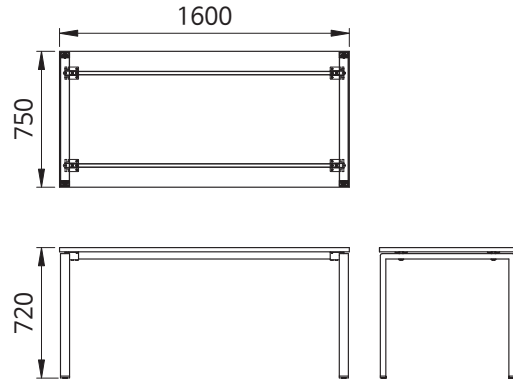

EFX 레그

품 명
EFX 레그 D600
EFX 레그 D650
EFX 레그 D700

품 명
EFX 레그 D750
EFX 레그 D800
EFX 레그 D900