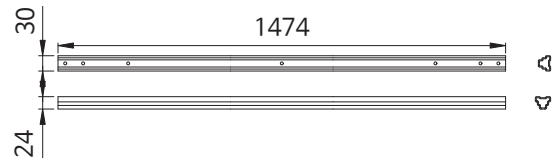

품 명
EFX 보강대 2W 1400-1288 블랙
EFX 보강대 2W 1600-1488 블랙

품 명
EFX 보강대 2W 1800-1688 블랙
EFX 보강대 2W 2000-1888 블랙

원형서포트 65파이

품 명
원형서포트 65파이

CFX 레그

품 명
CFX 레그 D600
CFX 레그 D700
CFX 레그 D750

품 명
CFX 레그 D800
CFX 레그 D900

CFX 보강대