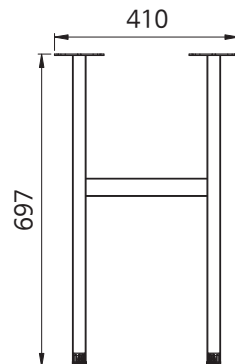

심플 회의용

품 명
심플 레그 D900
심플 레그 D1200

심플 보강대

품 명
심플 보강대 1600-1488
심플 보강대 1800-1688

품 명
심플 보강대 2000-1888
심플 보강대 2400-2288

회의용 상판보조 레그

품 명
회의용 상판보조 레그