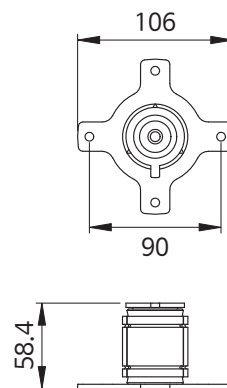

65파이 원형기둥 상판브라켓