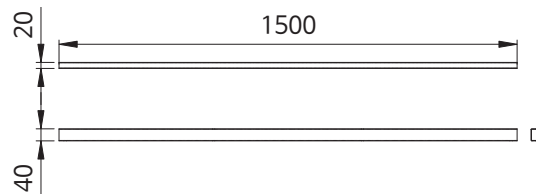

실험대 R형 선반

품 명
실험대 R형 선반 1200-1140
실험대 R형 선반 1400-1340
실험대 R형 선반 1600-1540

품 명
실험대 R형 선반 1800-1740
실험대 R형 선반 2100-2040

실험대 R형 보강대

품 명
실험대 R형 보강대 1200-1100
실험대 R형 보강대 1400-1300
실험대 R형 보강대 1600-1500

품 명
실험대 R형 보강대 1800-1700
실험대 R형 보강대 2100-2000

실험대 R형 콘센트

품 명
실험대 R형 2구콘센트