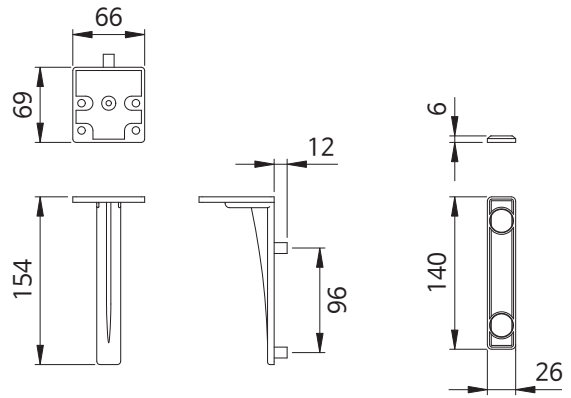

스크린브라켓

품 명
스크린브라켓

패널브라켓

품 명
패널브라켓

FSI 스크린브라켓

품 명
FSI 스크린브라켓