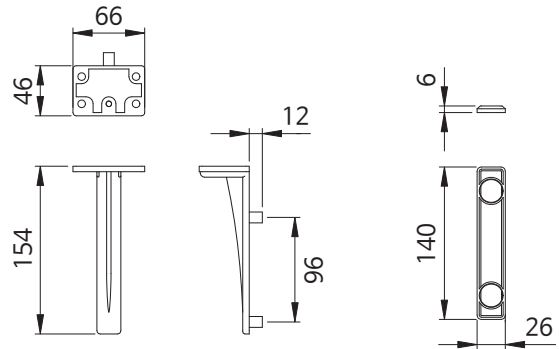

패널브라켓

품 명
패널브라켓

FSI 스크린브라켓