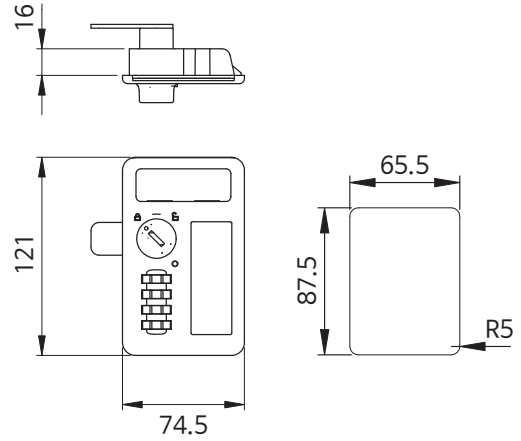

본체거치대 양면

품 명
본체거치대 양면
본체거치대 양면 지지대형
본체거치대 양면 잠금형

본체거치대 단면

품 명
본체거치대 단면
본체거치대 단면 지지대형
본체거치대 단면 잠금형

시크릿키 100

품 명
시크릿키 100 화이트
시크릿키 100 실버
시크릿키 100 블랙

시크릿키 110

품 명
시크릿키 110 화이트
시크릿키 110 실버
시크릿키 110 블랙