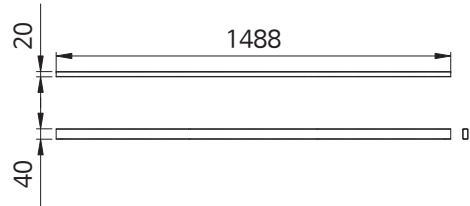

품 명
CRX 독립형 가림판 800-660
CRX 독립형 가림판 1000-860
CRX 독립형 가림판 1200-1060
CRX 독립형 가림판 1400-1260

품 명
CRX 독립형 가림판 1500-1360
CRX 독립형 가림판 1600-1460
CRX 독립형 가림판 1800-1660

심플 회의용

품 명
심플 레그 D900
심플 레그 D1200

심플 보강대

품 명
심플 보강대 1600-1488
심플 보강대 1800-1688