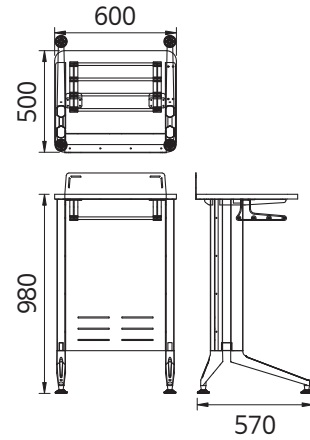

실험대 이동식

품 명
실험대 이동식

실험실 카트기

품 명
실험실 카트기

CRX 강연대 조절발형

품 명
CRX 강연대 SV 조절발형
CRX 강연대 BW 조절발형

CRX 강연대 캐스타형

품 명
CRX 강연대 SV 캐스타형
CRX 강연대 BW 캐스타형