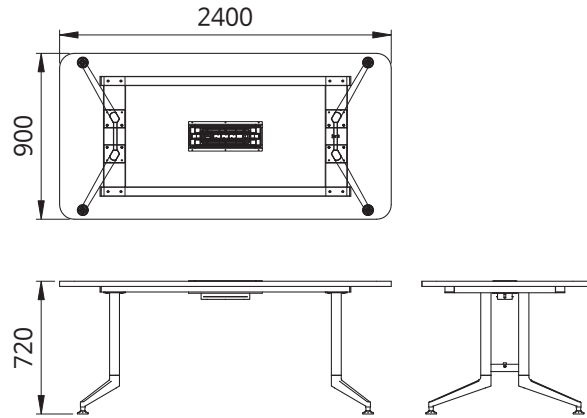

CRX 회의용 BK

품 명
CRX 레그 회의용 BK 공통
CRX 레그 회의용 BK 센터