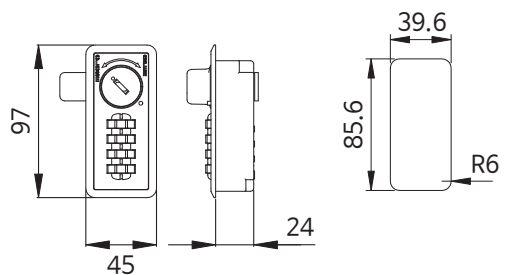

다이얼키 캐비닛

품 명
다이얼키 캐비닛 소
다이얼키 캐비닛 대
다이얼키 캐비닛 대 명찰