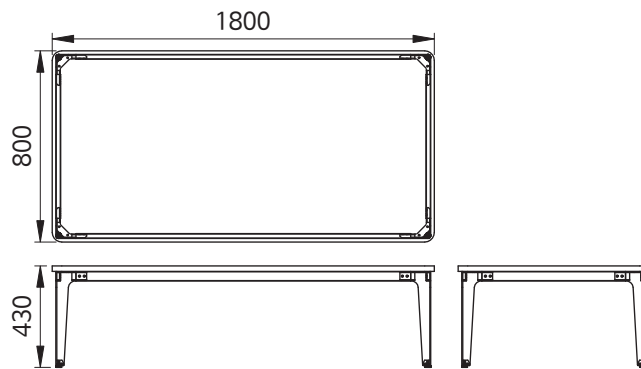

T테이블 블랙

품 명
T테이블 H450 블랙
T테이블 H650 블랙

품 명
T테이블 H720 블랙
T테이블 H1050 블랙

T테이블 화이트

품 명
T테이블 H450 화이트
T테이블 H650 화이트

품 명
T테이블 H720 화이트
T테이블 H1050 화이트

라인 테이블 화이트 430

품 명
라인 테이블 화이트 800*600*430
라인 테이블 화이트 1200*600*430
라인 테이블 화이트 1400*600*430
라인 테이블 화이트 1500*600*430
라인 테이블 화이트 1600*600*430
라인 테이블 화이트 1800*600*430
라인 테이블 화이트 800*750*430
라인 테이블 화이트 1200*750*430
라인 테이블 화이트 1400*750*430
라인 테이블 화이트 1500*750*430
라인 테이블 화이트 1600*750*430
라인 테이블 화이트 1800*750*430

품 명
라인 테이블 화이트 800*800*430
라인 테이블 화이트 1200*800*430
라인 테이블 화이트 1400*800*430
라인 테이블 화이트 1500*800*430
라인 테이블 화이트 1600*800*430
라인 테이블 화이트 1800*800*430

라인 테이블 블랙 430

품 명
라인 테이블 블랙 800*600*430
라인 테이블 블랙 1200*600*430
라인 테이블 블랙 1400*600*430
라인 테이블 블랙 1500*600*430
라인 테이블 블랙 1600*600*430
라인 테이블 블랙 1800*600*430
라인 테이블 블랙 800*750*430
라인 테이블 블랙 1200*750*430
라인 테이블 블랙 1400*750*430
라인 테이블 블랙 1500*750*430
라인 테이블 블랙 1600*750*430
라인 테이블 블랙 1800*750*430