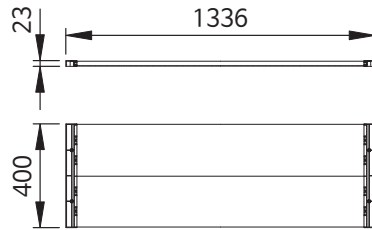

T폴딩 가림판

품 명
폴딩테이블 가림판 600-336 블랙
폴딩테이블 가림판 700-436 블랙
폴딩테이블 가림판 800-536 블랙
폴딩테이블 가림판 1000-736 블랙
폴딩테이블 가림판 1200-936 블랙

품 명
폴딩테이블 가림판 1400-1136 블랙
폴딩테이블 가림판 1500-1236 블랙
폴딩테이블 가림판 1600-1336 블랙
폴딩테이블 가림판 1800-1536 블랙