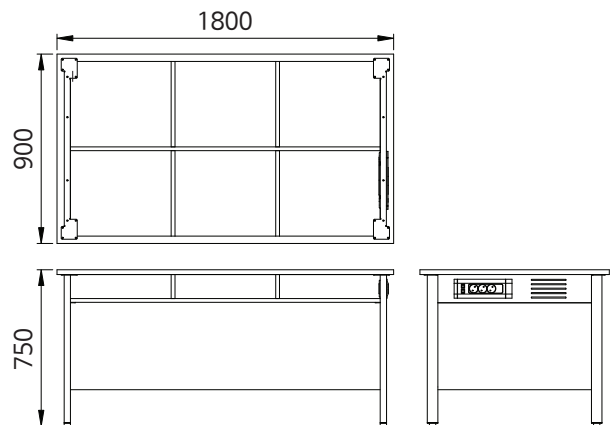

실험대 학생용 양면 백색

품 명
실험대 학생용 양면 D900-H720 백색
실험대 학생용 양면 D900-H750 백색
실험대 학생용 양면 D900-H800 백색

품 명
실험대 학생용 양면 콘센트 D900-H720 백색
실험대 학생용 양면 콘센트 D900-H750 백색
실험대 학생용 양면 콘센트 D900-H800 백색