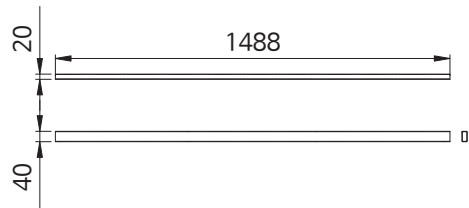

원형서포트 65파이

품 명
원형서포트 65파이

심플 회의용

품 명
심플 레그 D900
심플 레그 D1200

심플 보강대

품 명
심플 보강대 1600-1488
심플 보강대 1800-1688

품 명
심플 보강대 2000-1888
심플 보강대 2400-2288

회의용 상판보조 레그