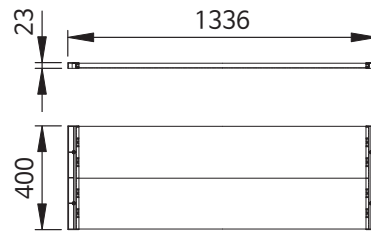

T폴딩 가림판

품 명
폴딩테이블 가림판 600-336 블랙
폴딩테이블 가림판 700-436 블랙
폴딩테이블 가림판 800-536 블랙
폴딩테이블 가림판 1000-736 블랙
폴딩테이블 가림판 1200-936 블랙

품 명
폴딩테이블 가림판 1400-1136 블랙
폴딩테이블 가림판 1500-1236 블랙
폴딩테이블 가림판 1600-1336 블랙
폴딩테이블 가림판 1800-1536 블랙