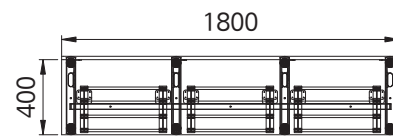

CRX 교탁

품 명
CRX 교탁 SV
CRX 교탁 BW

품 명
CRX 교탁 SV 슬라이딩 콘센트형
CRX 교탁 BW 슬라이딩 콘센트형

강의용책상 고정형

품 명
강의용 고정식 공통다리
강의용 고정식 센터다리

강의용책상 이동형

품 명
강의용 이동식 공통다리
강의용 이동식 센터다리

강의용책상 보강대