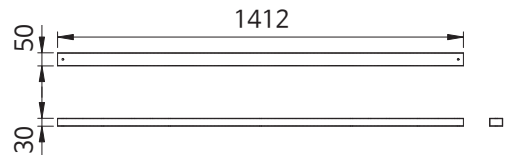

CRX 보강대 조합형 BK

품 명	
CRX 보강대 조합형 BK 800-612	
CRX 보강대 조합형 BK 1000-812	
CRX 보강대 조합형 BK 1200-1012	
CRX 보강대 조합형 BK 1400-1212	

품 명	
CRX 보강대 조합형 BK 1500-1312	
CRX 보강대 조합형 BK 1600-1412	
CRX 보강대 조합형 BK 1800-1612