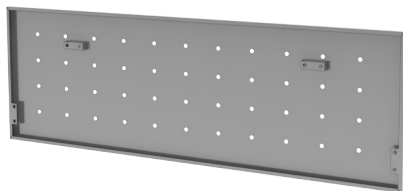

철재가림판

품 명
폴딩테이블 가림판 600 철재
폴딩테이블 가림판 700 철재
폴딩테이블 가림판 800 철재
폴딩테이블 가림판 1000 철재
폴딩테이블 가림판 1200 철재

품 명
폴딩테이블 가림판 1400 철재
폴딩테이블 가림판 1500 철재
폴딩테이블 가림판 1600 철재
폴딩테이블 가림판 1800 철재