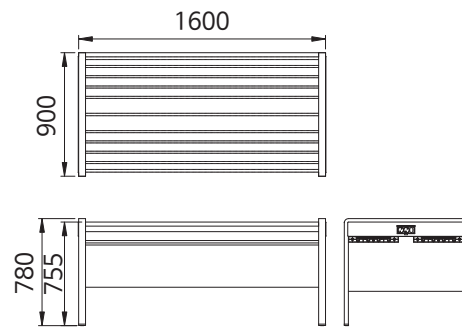

품 명
EFX 보강대 도넛 2100대-1181
EFX 보강대 도넛 2100소-671

품 명
EFX 보강대 도넛 2400대-1394
EFX 보강대 도넛 2400소-885

실험대 R형 단면

품 명
실험대 R형 단면 D600
실험대 R형 단면 D600 콘센트2구

실험대 R형 양면

품 명
실험대 R형 양면 D900
실험대 R형 양면 D900 콘센트2구

실험대 R형 교사용

품 명
실험대 R형 교사용 D900
실험대 R형 교사용 D900 콘센트2구