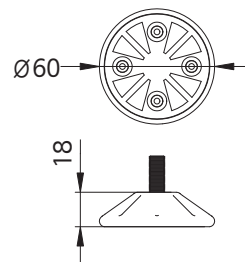

6030 파이프캡 반원

품 명
6030 파이프캡 반원

조절발 측판

품 명
조절발 측판 18T LG
조절발 측판 18T DG
조절발 측판 23T LG
조절발 측판 23T DG

조절발 56파이

품 명
조절발 56파이 DG
조절발 56파이 핀형 DG
조절발 56파이 핀형 은장

60파이각도조절발

품 명
60파이각도조절발백색
60파이각도조절발웜그레이
60파이각도조절발실버