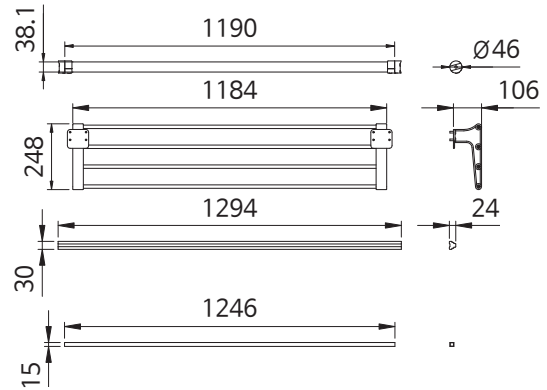

T폴딩 와이드 라이트

품 명
T폴딩테이블 600와이드 라이트
T폴딩테이블 700와이드 라이트
T폴딩테이블 800와이드 라이트
T폴딩테이블 1000와이드 라이트
T폴딩테이블 1200와이드 라이트

품 명
T폴딩테이블 1400와이드 라이트
T폴딩테이블 1500와이드 라이트
T폴딩테이블 1600와이드 라이트
T폴딩테이블 1800와이드 라이트