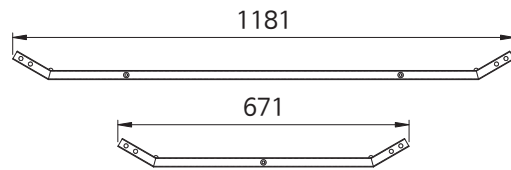

품 명
EFX 레그 D600

EFX 보강대 사다리꼴

품 명
EFX 보강대 사다리꼴 1200대-982
EFX 보강대 사다리꼴 1200소-622
EFX 보강대 사다리꼴 1300대-1082
EFX 보강대 사다리꼴 1300소-722

품 명
EFX 보강대 사다리꼴 1400대-1182
EFX 보강대 사다리꼴 1400소-822

EFX 유아용 도넛

품 명
EFX 레그 D600

EFX 보강대 도넛