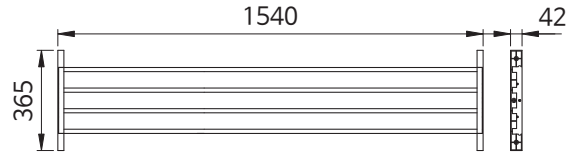

실험대 R형 선반

품 명
실험대 R형 선반 1200-1140
실험대 R형 선반 1400-1340
실험대 R형 선반 1600-1540

품 명
실험대 R형 선반 1800-1740
실험대 R형 선반 2100-2040

실험대 R형 보강대

품 명
실험대 R형 보강대 1200-1100
실험대 R형 보강대 1400-1300
실험대 R형 보강대 1600-1500

품 명
실험대 R형 보강대 1800-1700
실험대 R형 보강대 2100-2000

실험대 R형 콘센트

품 명
실험대 R형 2구콘센트