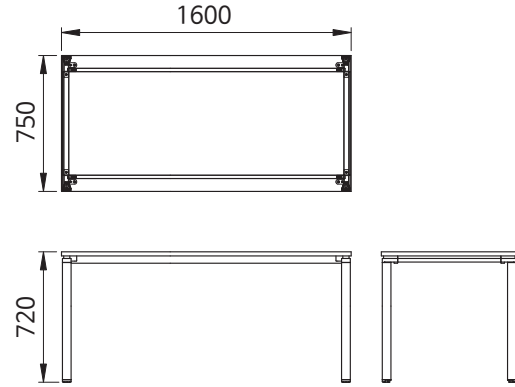

IFX 레그 백색

품 명
IFX 레그 D600 백색
IFX 레그 D700 백색
IFX 레그 D750 백색

품 명
IFX 레그 D800 백색
IFX 레그 D900 백색
IFX 레그 D1000 백색