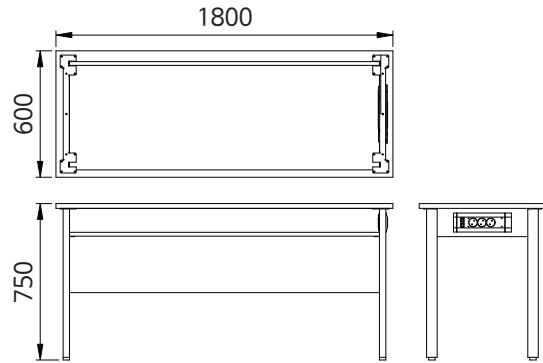

실험대 학생용 단면 백색

품 명
실험대 학생용 단면 D600-H720 백색
실험대 학생용 단면 D600-H750 백색
실험대 학생용 단면 D600-H800 백색

품 명
실험대 학생용 단면 콘센트 D600-H720 백색
실험대 학생용 단면 콘센트 D600-H750 백색
실험대 학생용 단면 콘센트 D600-H800 백색