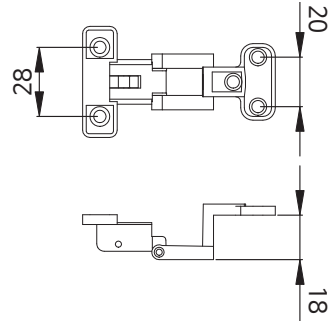

엑슬힌지

품 명
엑슬힌지