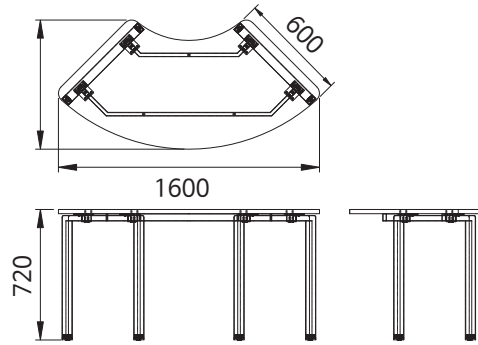

품 명
EFX 레그 D600

EFX 보강대 사다리꼴

품 명
EFX 보강대 사다리꼴 1200대-982
EFX 보강대 사다리꼴 1200소-622
EFX 보강대 사다리꼴 1300대-1082
EFX 보강대 사다리꼴 1300소-722

품 명
EFX 보강대 사다리꼴 1400대-1182
EFX 보강대 사다리꼴 1400소-822

EFX 유아용 도넛

품 명
EFX 레그 D600

EFX 보강대 도넛