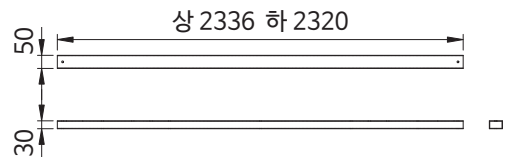

CRX 열람대 보강대

품 명
CRX 열람대 보강대 상1600-1536
CRX 열람대 보강대 상1800-1736
CRX 열람대 보강대 상2100-2036
CRX 열람대 보강대 상2400-2336

품 명
CRX 열람대 보강대 하1600-1520
CRX 열람대 보강대 하1800-1720
CRX 열람대 보강대 하2100-2020
CRX 열람대 보강대 하2400-2320