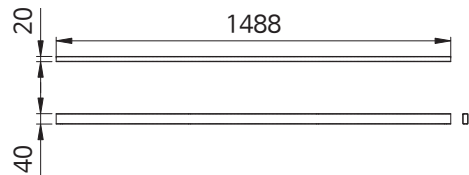

■ 기타 / ETC.

경첩류	137
원형서포트 55파이 / 원형서포트 65파이	138
탈의장 / 랫지	138

심플 레그

품 명
심플 레그 D600
심플 레그 D700
심플 레그 D800

심플 보강대

품 명
심플 보강대 800-688
심플 보강대 1000-888
심플 보강대 1200-1088

품 명
심플 보강대 1400-1288
심플 보강대 1600-1488
심플 보강대 1800-1688