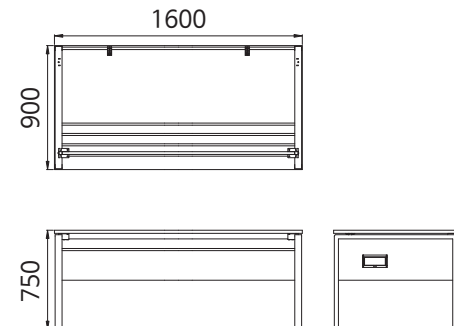

EFX 실험대 교사용

품 명
EFX 실험대 교사용 레그