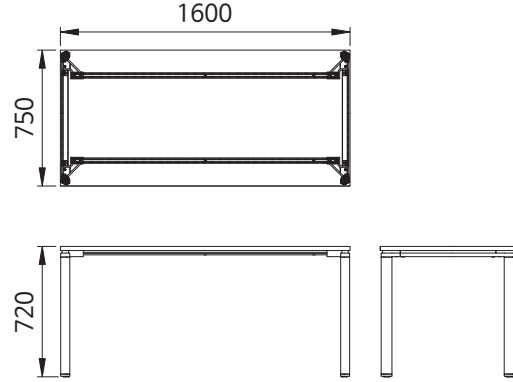

CFX 레그

품 명
CFX 레그 D600
CFX 레그 D700
CFX 레그 D750

품 명
CFX 레그 D800
CFX 레그 D900