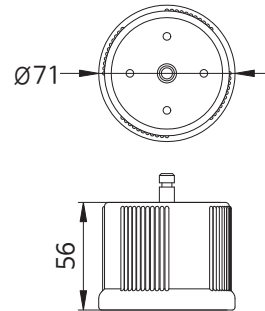

6030 파이프캡 반원

품 명
6030 파이프캡 반원

조절발 측판

품 명
조절발 측판 18T LG
조절발 측판 18T DG
조절발 측판 23T LG
조절발 측판 23T DG

조절발 56파이

품 명
조절발 56파이 DG
조절발 56파이 핀형 DG
조절발 56파이 핀형 은장

60파이각도조절발

품 명
60파이각도조절발백색
60파이각도조절발웜그레이
60파이각도조절발실버