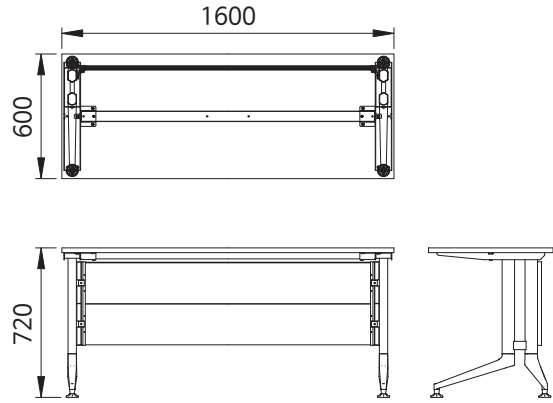

CRX 조합형 BK

품 명	
CRX 레그 독립형 BK 공통	
CRX 레그 조합형 BK 센터	
CRX 레그 독립형 BK 코너	
CRX 레그 조합형 BK 코너