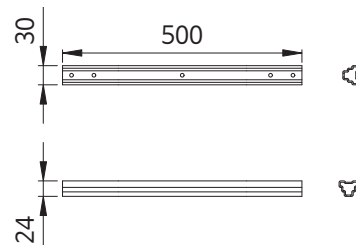

CFX 보강대 원탁

품 명
CFX 보강대 원탁 900-500
CFX 보강대 원탁 1050-600
CFX 보강대 원탁 1200-700