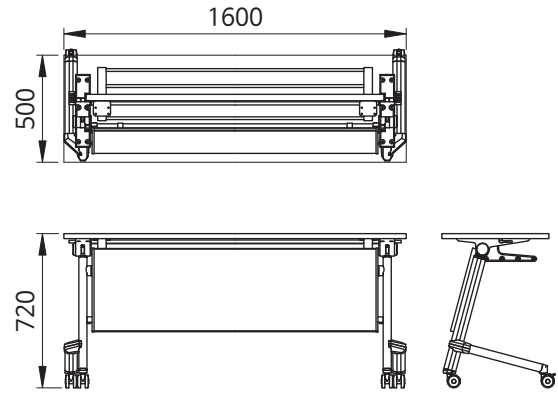

T폴딩 목재가림판용

품 명
T폴딩테이블 목재가림판용

T폴딩 압출가림판용

품 명
T폴딩테이블 압출가림판용