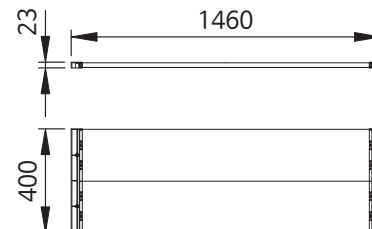

CRX 독립형 가림판

품 명
CRX 독립형 가림판 800-660
CRX 독립형 가림판 1000-860
CRX 독립형 가림판 1200-1060
CRX 독립형 가림판 1400-1260

품 명
CRX 독립형 가림판 1500-1360
CRX 독립형 가림판 1600-1460
CRX 독립형 가림판 1800-1660