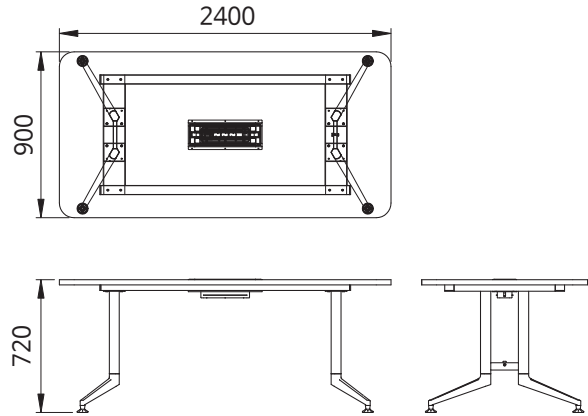

CRX 회의용 SV

품 명
CRX 레그 회의용 SV 공통
CRX 레그 회의용 SV 센터