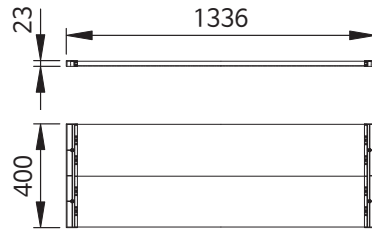

S폴딩 가림판

품 명
폴딩테이블 가림판 600-336 블랙
폴딩테이블 가림판 700-436 블랙
폴딩테이블 가림판 800-536 블랙
폴딩테이블 가림판 1000-736 블랙
폴딩테이블 가림판 1200-936 블랙

품 명
폴딩테이블 가림판 1400-1136 블랙
폴딩테이블 가림판 1500-1236 블랙
폴딩테이블 가림판 1600-1336 블랙
폴딩테이블 가림판 1800-1536 블랙