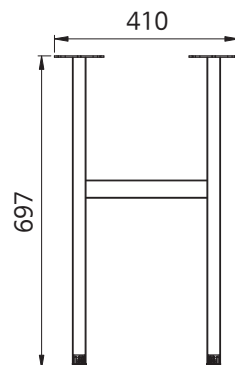

원형서포트 65파이

품 명
원형서포트 65파이

심플 회의용

품 명
심플 레그 D900
심플 레그 D1200

심플 보강대

품 명
심플 보강대 1600-1488
심플 보강대 1800-1688

품 명
심플 보강대 2000-1888
심플 보강대 2400-2288

회의용 상판보조 레그