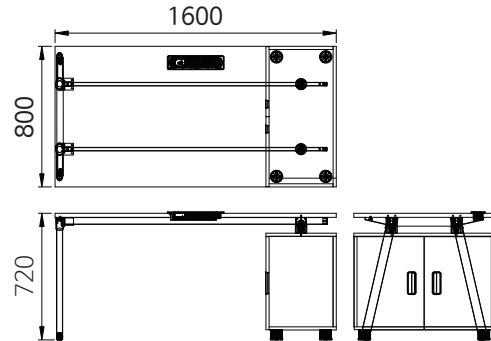

심플 레그 서포트

품 명
심플 레그 D700 서포트
심플 레그 D800 서포트

심플 보강대

품 명
심플 보강대 1400-1288
심플 보강대 1600-1488
심플 보강대 1800-1688

원형서포트 65파이

품 명
원형서포트 65파이