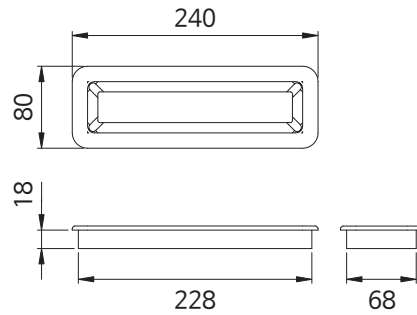

이지큐 전선캡

품 명
이지큐 전선캡

이지큐 콘센트 홀더

품 명
이지큐 콘센트 홀더

이지큐 전선 홀더

품 명
이지큐 전선 홀더