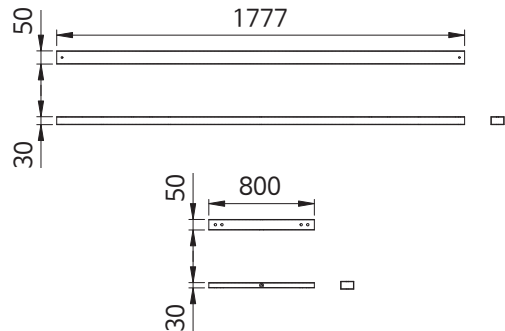

CRX 보강대 회의용 BW

품 명
CRX 보강대 회의용 BW 1200-754
CRX 보강대 회의용 BW 1300-854
CRX 보강대 회의용 BW 1500-1054
CRX 보강대 회의용 BW 1800-1354
CRX 보강대 회의용 BW 2000-1554
CRX 보강대 회의용 BW 2100-1654
CRX 보강대 회의용 BW 2400-1954
CRX 보강대 회의용 BW 2600-1077
CRX 보강대 회의용 BW 2800-1177
CRX 보강대 회의용 BW 3000-1277

품 명
CRX 보강대 회의용 BW 3200-1377
CRX 보강대 회의용 BW 3600-1577
CRX 보강대 회의용 BW 3800-1677
CRX 보강대 회의용 BW 4000-1777
CRX 보강대 회의용 BW 4200-1877
CRX 보강대 회의용 BW 4800-2177
CRX 보강대 회의용 BW 4800-1777
CRX 보강대 회의용 BW 4800-800
CRX 보강대 회의용 BW 5600-2177
CRX 보강대 회의용 BW 5600-800