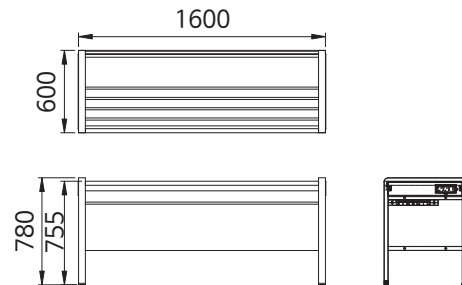

실험대 R형 단면

품 명
실험대 R형 단면 D600
실험대 R형 단면 D600 콘센트2구