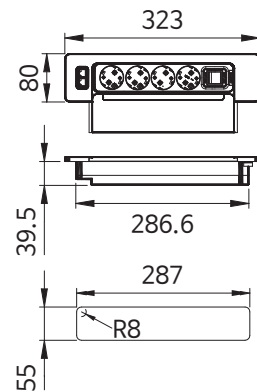

키바

품 명
키바 일반 3단

멀티코드 슬라이드 USB 3구

품 명
멀티코드 슬라이드 USB 3구 무랜 블랙
멀티코드 슬라이드 USB 3구 무랜 화이트
멀티코드 슬라이드 USB 3구 2랜 블랙
멀티코드 슬라이드 USB 3구 2랜 화이트

멀티코드 슬라이드 4구

품 명
멀티코드 슬라이드 4구 무랜 블랙
멀티코드 슬라이드 4구 무랜 화이트
멀티코드 슬라이드 4구 2랜 블랙
멀티코드 슬라이드 4구 2랜 화이트