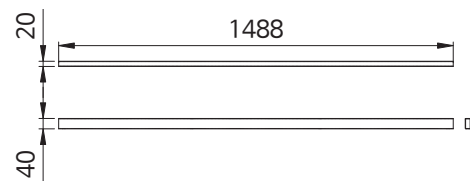

품 명
EFX 보강대 2W 1600-1488
EFX 보강대 2W 1800-1688
EFX 보강대 2W 2000-1888

EFX 레그 가림판

품 명
EFX 레그 D600 가림판
EFX 레그 D650 가림판
EFX 레그 D700 가림판

품 명
EFX 레그 D750 가림판
EFX 레그 D800 가림판
EFX 레그 D900 가림판

EFX 보강대 1W

품 명
EFX 보강대 1W 800-688
EFX 보강대 1W 1000-888
EFX 보강대 1W 1200-1088
EFX 보강대 1W 1400-1288