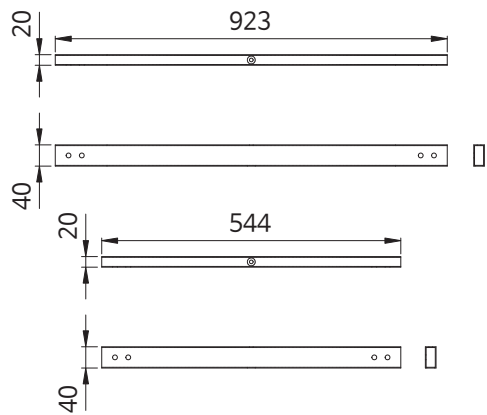

유아용 D형 보강대 땅콩

품 명
유아용 D형 보강대 땅콩 1400대-923-2
유아용 D형 보강대 땅콩 1400소-544-2
유아용 D형 보강대 땅콩 1800대-1323-2
유아용 D형 보강대 땅콩 1800소-544-2