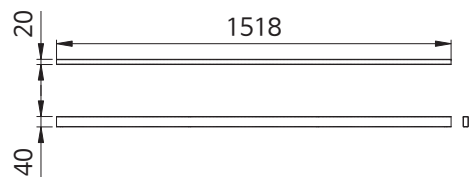

IFX 보강대 백색

품 명
IFX 보강대 800-718 백색
IFX 보강대 1000-918 백색
IFX 보강대 1200-1118 백색
IFX 보강대 1400-1318 백색

품 명
IFX 보강대 1600-1518 백색
IFX 보강대 1800-1718 백색
IFX 보강대 2000-1918 백색
IFX 보강대 2100-2018 백색