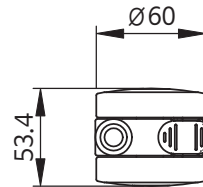

60파이 캐스타브레이크 화이트