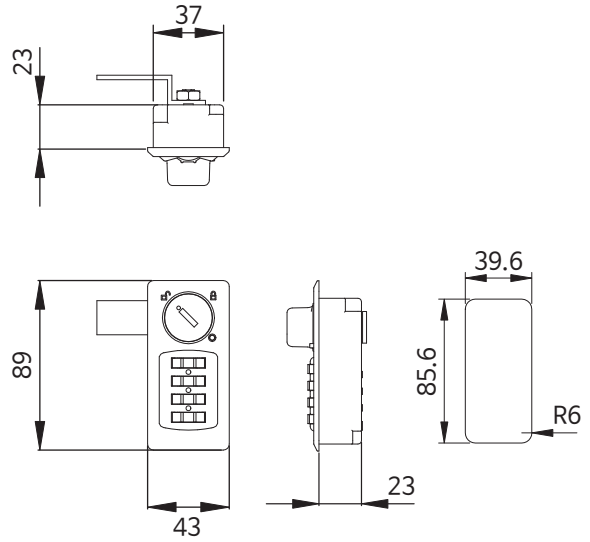

다이얼키 사출

품 명
다이얼키 락카 사출 소
다이얼키 캐비닛 사출 소

다이얼키 서랍 사출

품 명
다이얼키 서랍 사출 소