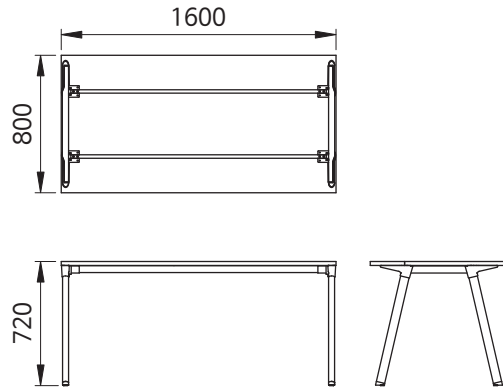

심플 레그

품 명
심플 레그 D600
심플 레그 D700
심플 레그 D800

심플 보강대