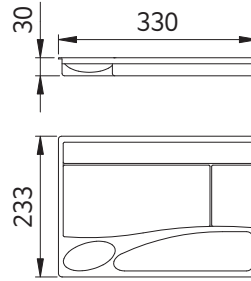

서랍필통

품 명
서랍필통

키바

품 명
키바 일반 3단