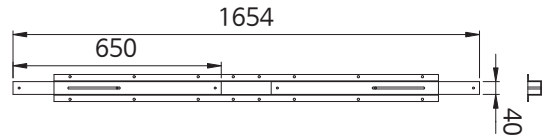

SR 보강대 회의용

품 명
SR 보강대 회의용 1500
SR 보강대 회의용 1800
SR 보강대 회의용 2100

품 명
SR 보강대 회의용 2400
SR 보강대 회의용 3200