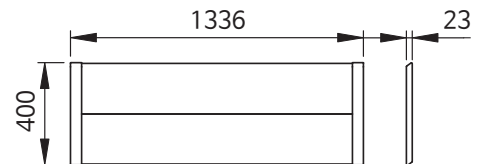

폴딩 가림판 블랙

품 명
폴딩테이블 가림판 1200-936 블랙
폴딩테이블 가림판 1400-1136 블랙
폴딩테이블 가림판 1500-1236 블랙

품 명
폴딩테이블 가림판 1600-1336 블랙
폴딩테이블 가림판 1800-1536 블랙