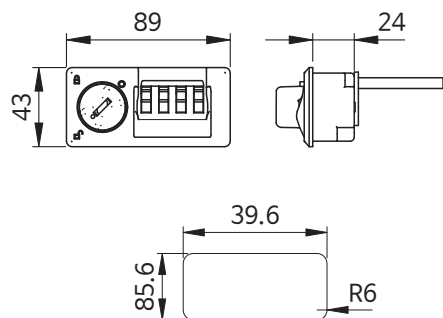

다이얼키 사출

품 명
다이얼키 락카 사출 소
다이얼키 캐비닛 사출 소

다이얼키 서랍 사출

품 명
다이얼키 서랍 사출 소