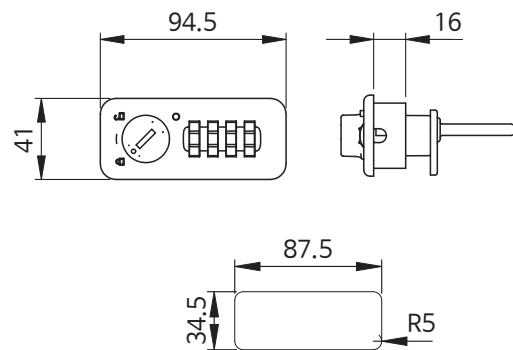

시크릿키 300

품 명
시크릿키 300 화이트 서랍좌
시크릿키 300 화이트 서랍우
시크릿키 300 실버 서랍좌
시크릿키 300 실버 서랍우
시크릿키 300 블랙 서랍좌
시크릿키 300 블랙 서랍우

품 명
시크릿키 300 화이트 가로형
시크릿키 300 실버 가로형
시크릿키 300 블랙 가로형