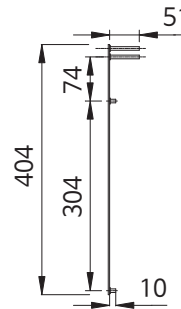

키바

품 명
키바 일반 3단

멀티코드 슬라이드 USB 3구

품 명
멀티코드 슬라이드 USB 3구 무랜 블랙
멀티코드 슬라이드 USB 3구 무랜 화이트
멀티코드 슬라이드 USB 3구 2랜 블랙
멀티코드 슬라이드 USB 3구 2랜 화이트

멀티코드 슬라이드 4구

품 명
멀티코드 슬라이드 4구 무랜 블랙
멀티코드 슬라이드 4구 무랜 화이트
멀티코드 슬라이드 4구 2랜 블랙
멀티코드 슬라이드 4구 2랜 화이트