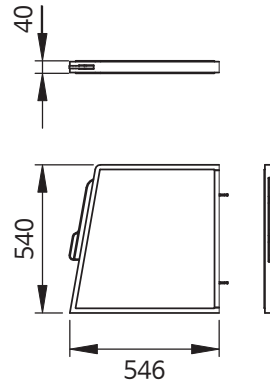

열람대 단면 칸막이

품 명
열람대 단면 상부 칸막이 공용