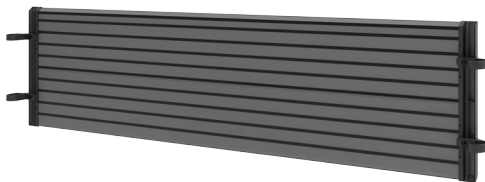

품 명
회의용 상판보조 레그

심플 레그 조합형

품 명
심플 레그 D600

심플 보강대

품 명
심플 보강대 800-688
심플 보강대 1000-888
심플 보강대 1200-1088

품 명
심플 보강대 1400-1288
심플 보강대 1600-1488
심플 보강대 1800-1688

심플 가림판

품 명
심플 가림판 800-710
심플 가림판 1000-910
심플 가림판 1200-1110

품 명
심플 가림판 1400-1310
심플 가림판 1600-1510
심플 가림판 1800-1710

IFX 레그

품 명
IFX 레그 D600
IFX 레그 D700
IFX 레그 D750

품 명
IFX 레그 D800
IFX 레그 D900
IFX 레그 D1000

IFX 보강대

품 명
IFX 보강대 800-718
IFX 보강대 1000-918
IFX 보강대 1200-1118
IFX 보강대 1400-1318