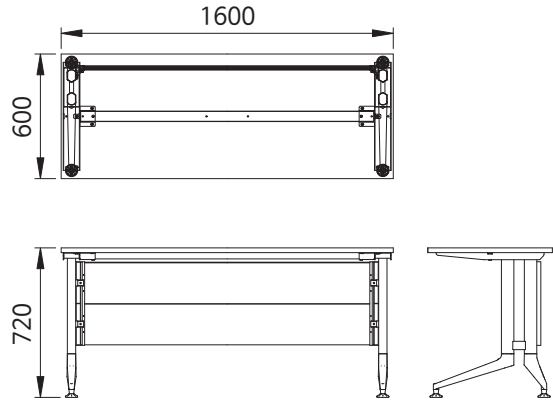

CRX 조합형 SV

품 명	
CRX 레그 독립형 SV 공통	
CRX 레그 조합형 SV 센터	
CRX 레그 독립형 SV 코너	
CRX 레그 조합형 SV 코너