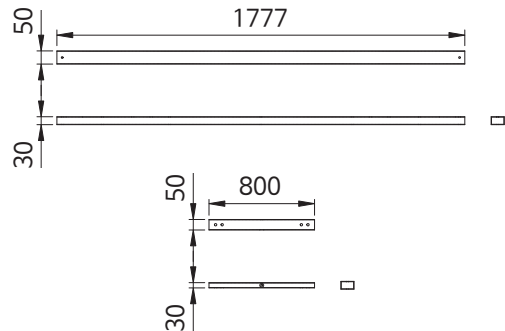

CRX 보강대 회의용 SV

품 명
CRX 보강대 회의용 SV 1200-754
CRX 보강대 회의용 SV 1300-854
CRX 보강대 회의용 SV 1500-1054
CRX 보강대 회의용 SV 1800-1354
CRX 보강대 회의용 SV 2000-1554
CRX 보강대 회의용 SV 2100-1654
CRX 보강대 회의용 SV 2400-1954
CRX 보강대 회의용 SV 2600-1077
CRX 보강대 회의용 SV 2800-1177
CRX 보강대 회의용 SV 3000-1277

품 명
CRX 보강대 회의용 SV 3200-1377
CRX 보강대 회의용 SV 3600-1577
CRX 보강대 회의용 SV 3800-1677
CRX 보강대 회의용 SV 4000-1777
CRX 보강대 회의용 SV 4200-1877
CRX 보강대 회의용 SV 4800-2177
CRX 보강대 회의용 SV 4800-1777
CRX 보강대 회의용 SV 4800-800
CRX 보강대 회의용 SV 5600-2177
CRX 보강대 회의용 SV 5600-800