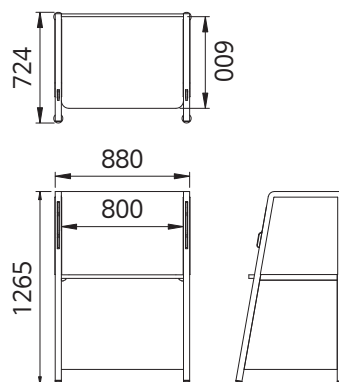

품 명
강의용 보강대 30각 1200-1099
강의용 보강대 30각 1400-1299
강의용 보강대 30각 1600-1499

품 명
강의용 보강대 30각 1800-1699
강의용 보강대 30각 2000-1899

강의용책상 선반

품 명
강의용 1인 선반 800-416

열람대 A형

품 명
열람대 A형 스타터
열람대 A형 에더
열람대 A형 엔더

열람대 A형 상부장

품 명
열람대 A형 상부장 스타터
열람대 A형 상부장 에더
열람대 A형 상부장 엔더