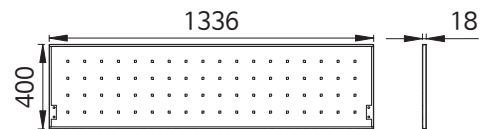

철재가림판

품 명
폴딩테이블 가림판 600 철재
폴딩테이블 가림판 700 철재
폴딩테이블 가림판 800 철재
폴딩테이블 가림판 1000 철재
폴딩테이블 가림판 1200 철재

품 명
폴딩테이블 가림판 1400 철재
폴딩테이블 가림판 1500 철재
폴딩테이블 가림판 1600 철재
폴딩테이블 가림판 1800 철재