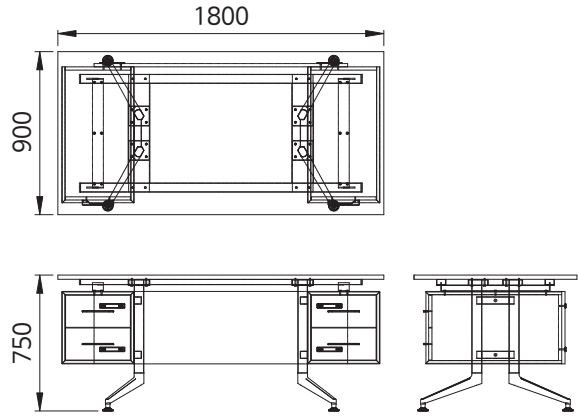

품 명
데스타 R 라이트
데스타 보조 라이트
데스타 코너 라이트

데스타 M 라이트

품 명
데스타 M 라이트

데스타 보조 라이트

품 명
데스타 원형 75 라이트
데스타 T 라이트

CRX 중역용 책상 SV

품 명
CRX 레그 중역용책상 SV 공통
CRX 보강대 중역용책상 SV 1800-1550
CRX 보강대 중역용책상 SV 2100-1850

CRX 중역용 책상 서포터 SV