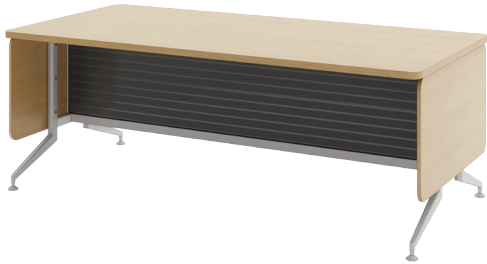

CRX 열람대

품 명
CRX 열람대 레그 공통