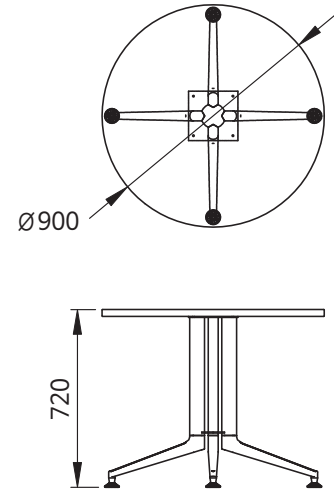

SR 회의용

품 명
SR 레그 회의용 공통

SR 보강대 회의용

품 명
SR 보강대 회의용 1500
SR 보강대 회의용 1800
SR 보강대 회의용 2100

품 명
SR 보강대 회의용 2400
SR 보강대 회의용 3200

CRX 원탁 SV

품 명
CRX 레그 원탁 SV 900
CRX 레그 원탁 SV 1000
CRX 레그 원탁 SV 1200

품 명
CRX 레그 원탁 BK 900
CRX 레그 원탁 BK 1000
CRX 레그 원탁 BK 1200