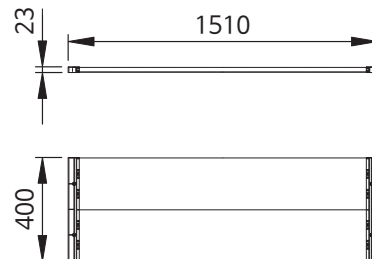

품 명
회의용 상판보조 레그

심플 레그 조합형

품 명
심플 레그 D600

심플 보강대

품 명
심플 보강대 800-688
심플 보강대 1000-888
심플 보강대 1200-1088

품 명
심플 보강대 1400-1288
심플 보강대 1600-1488
심플 보강대 1800-1688

심플 가림판

품 명
심플 가림판 800-710
심플 가림판 1000-910
심플 가림판 1200-1110