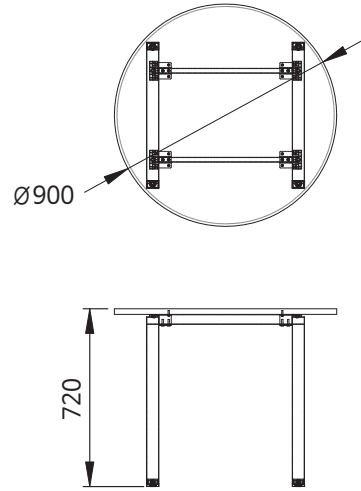

EFX 원탁

품 명
EFX 레그 D600
EFX 레그 D700
EFX 레그 D800

품 명
EFX 레그 D600 블랙
EFX 레그 D700 블랙
EFX 레그 D800 블랙

EFX 보강대 원탁