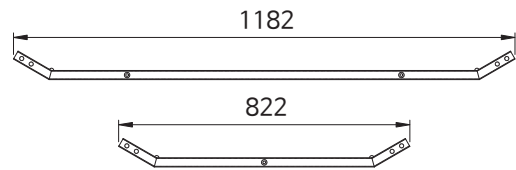

EFX 보강대 사다리꼴

품 명
EFX 보강대 사다리꼴 1200대-982
EFX 보강대 사다리꼴 1200소-622
EFX 보강대 사다리꼴 1300대-1082
EFX 보강대 사다리꼴 1300소-722

품 명
EFX 보강대 사다리꼴 1400대-1182
EFX 보강대 사다리꼴 1400소-822