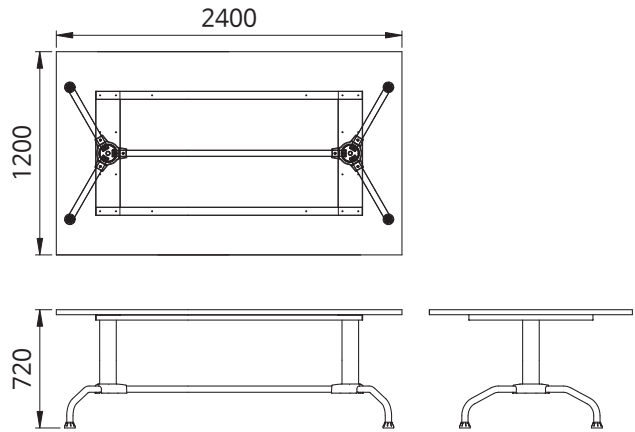

CR 회의용

품 명
CR 레그 회의용 공통