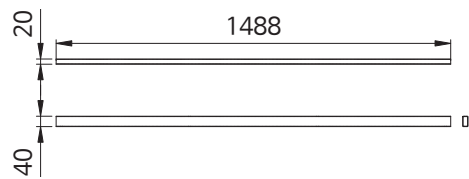

품 명
IFX 보강대 1800-1718 백색
IFX 보강대 2000-1918 백색

원형서포트 65파이

품 명
원형서포트 65파이

EFX 레그

품 명
EFX 레그 D600
EFX 레그 D650
EFX 레그 D700

품 명
EFX 레그 D750
EFX 레그 D800
EFX 레그 D900

EFX 보강대 2W

품 명
EFX 보강대 2W 800-688
EFX 보강대 2W 1000-888
EFX 보강대 2W 1200-1088
EFX 보강대 2W 1400-1288