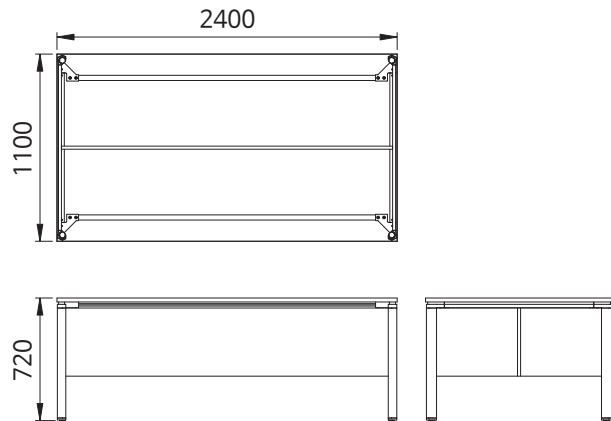

CRX 열람대 가림판

품 명
CRX 열람대 가림판 1600-1542
CRX 열람대 가림판 1800-1742
CRX 열람대 가림판 2100-2042
CRX 열람대 가림판 2400-2342

CFX 열람대 단면

품 명
CFX 열람대 단면 D600 레그

CFX 열람대 양면

품 명
CFX 열람대 양면 D1100 레그

CFX 보강대

품 명
CFX 보강대 1600-1474
CFX 보강대 2000-1874
CFX 보강대 2400-2274