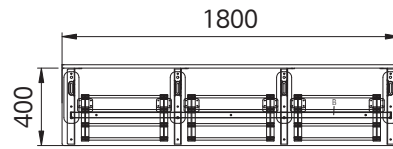

강의용책상 고정형

품 명
강의용 고정식 공통다리
강의용 고정식 센터다리