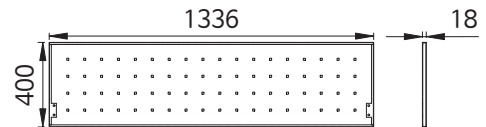

철재가림판

품 명
폴딩테이블 가림판 600 철재 라이트
폴딩테이블 가림판 700 철재 라이트
폴딩테이블 가림판 800 철재 라이트
폴딩테이블 가림판 1000 철재 라이트
폴딩테이블 가림판 1200 철재 라이트

품 명
폴딩테이블 가림판 1400 철재 라이트
폴딩테이블 가림판 1500 철재 라이트
폴딩테이블 가림판 1600 철재 라이트
폴딩테이블 가림판 1800 철재 라이트