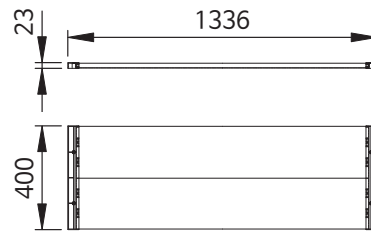

S폴딩 목재가림판용

품 명
S폴딩테이블 목재가림판용

S폴딩 압출가림판용

품 명
S폴딩테이블 압출가림판용

S폴딩 와이드

품 명
S폴딩테이블 600와이드
S폴딩테이블 700와이드
S폴딩테이블 800와이드
S폴딩테이블 1000와이드
S폴딩테이블 1200와이드

품 명
S폴딩테이블 1400와이드
S폴딩테이블 1500와이드
S폴딩테이블 1600와이드
S폴딩테이블 1800와이드

S폴딩 가림판