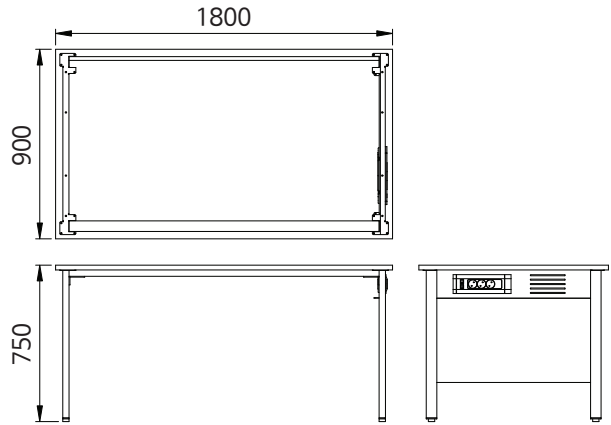

실험대 교사용 백색

품 명
실험대 교사용 D900-H720 백색
실험대 교사용 D900-H750 백색
실험대 교사용 D900-H800 백색

품 명
실험대 교사용 콘센트 D900-H720 백색
실험대 교사용 콘센트 D900-H750 백색
실험대 교사용 콘센트 D900-H800 백색