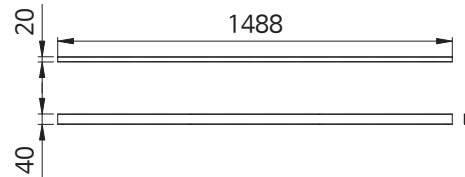

EFX 보강대 2W

품 명
EFX 보강대 2W 1400-1288
EFX 보강대 2W 1600-1488

품 명
EFX 보강대 2W 1800-1688
EFX 보강대 2W 2000-1888

원형서포트 65파이

품 명
원형서포트 65파이

EFX 레그 서포트 블랙

품 명
EFX 레그 D700 서포트 블랙
EFX 레그 D750 서포트 블랙
EFX 레그 D800 서포트 블랙

EFX 보강대 2W 블랙