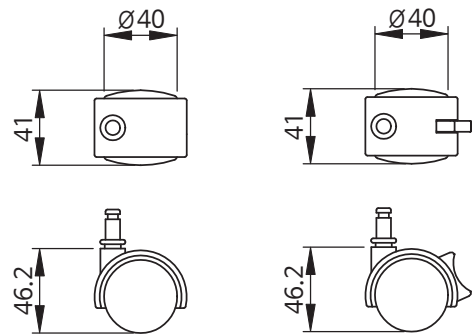

60파이 캐스타브레이크 화이트

품 명
60파이 캐스타브레이크 화이트

캐스타 B40 평

품 명
캐스타 B40 평일반
캐스타 B40 평스탑

캐스타 B40 핀

품 명
캐스타 B40 핀일반
캐스타 B40 핀스탑

슬리브

품 명
슬리브