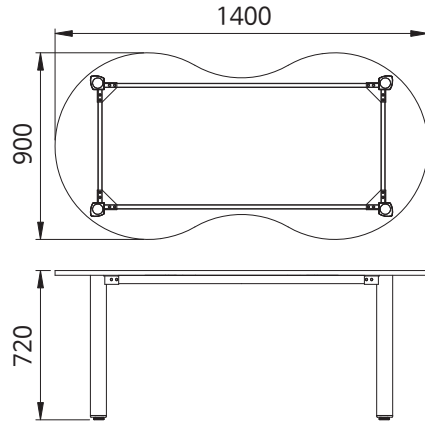

유아용 D형 땅콩

품 명
유아용 D형 레그 땅콩 H720-90도4
유아용 D형 레그 땅콩 H350-90도4