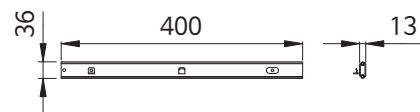

서랍앞면 430

품 명
서랍앞면 430 소
서랍앞면 430 중
서랍앞면 430 대

서랍 430

품 명
서랍 430

서랍 레일

품 명
서랍 430 레일