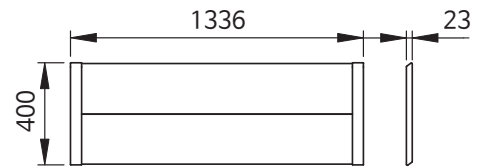

품 명
베스트 테이블 OUT 800*600*425
베스트 테이블 OUT 800*800*425
베스트 테이블 OUT 1000*600*425
베스트 테이블 OUT 1000*800*425
베스트 테이블 OUT 1200*600*425
베스트 테이블 OUT 1200*800*425
베스트 테이블 OUT 1400*600*425
베스트 테이블 OUT 1400*800*425
베스트 테이블 OUT 1600*600*425
베스트 테이블 OUT 1600*800*425
베스트 테이블 OUT 1800*600*425
베스트 테이블 OUT 1800*800*425

EASY폴딩

품 명
EASY폴딩테이블 레그 공용

EASY폴딩 1인용

품 명
EASY폴딩테이블 레그 1인용

EASY폴딩 와이드

품 명
EASY폴딩테이블 1200 와이드
EASY폴딩테이블 1400 와이드
EASY폴딩테이블 1500 와이드

품 명
EASY폴딩테이블 1600 와이드
EASY폴딩테이블 1800 와이드

폴딩 가림판 투명