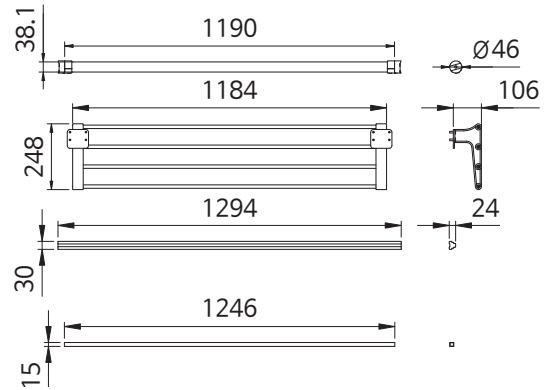

베스트 테이블 OUT

품 명
베스트 테이블 OUT 800*600*720
베스트 테이블 OUT 800*800*720
베스트 테이블 OUT 1000*600*720
베스트 테이블 OUT 1000*800*720
베스트 테이블 OUT 1200*600*720
베스트 테이블 OUT 1200*800*720
베스트 테이블 OUT 1400*600*720
베스트 테이블 OUT 1400*800*720
베스트 테이블 OUT 1600*600*720
베스트 테이블 OUT 1600*800*720
베스트 테이블 OUT 1800*600*720
베스트 테이블 OUT 1800*800*720
베스트 테이블 OUT 2000*1100*720

품 명
베스트 테이블 OUT 800*600*425
베스트 테이블 OUT 800*800*425
베스트 테이블 OUT 1000*600*425
베스트 테이블 OUT 1000*800*425
베스트 테이블 OUT 1200*600*425
베스트 테이블 OUT 1200*800*425
베스트 테이블 OUT 1400*600*425
베스트 테이블 OUT 1400*800*425
베스트 테이블 OUT 1600*600*425
베스트 테이블 OUT 1600*800*425
베스트 테이블 OUT 1800*600*425
베스트 테이블 OUT 1800*800*425

EASY폴딩

품 명
EASY폴딩테이블 레그 공용

EASY폴딩 1인용

품 명
EASY폴딩테이블 레그 1인용

EASY폴딩 와이드

품 명
EASY폴딩테이블 1200 와이드
EASY폴딩테이블 1400 와이드
EASY폴딩테이블 1500 와이드

품 명
EASY폴딩테이블 1600 와이드
EASY폴딩테이블 1800 와이드

폴딩 가림판 투명