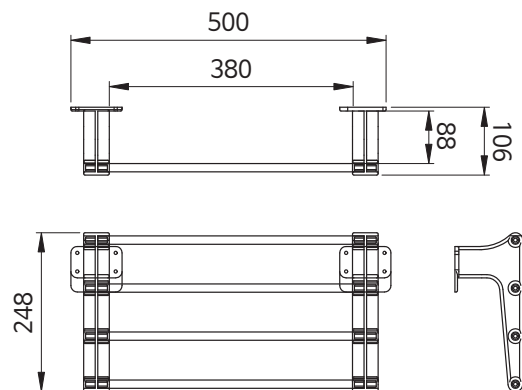

강의용책상 보강대

품 명
강의용 보강대 30각 1200-1099
강의용 보강대 30각 1400-1299
강의용 보강대 30각 1600-1499

품 명
강의용 보강대 30각 1800-1699
강의용 보강대 30각 2000-1899

강의용책상 선반

품 명
강의용 1인 선반 800-416