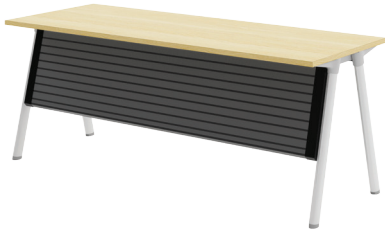

심플 레그 조합형

품 명
심플 레그 D600