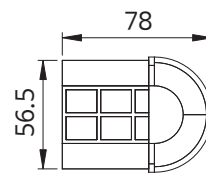

6030 파이프캡 반원