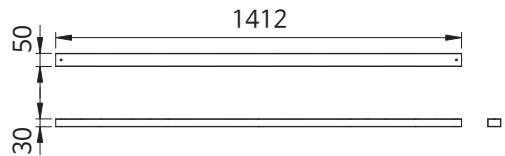

CRX 조합형 SV

품 명	
CRX 레그 독립형 SV 공통	
CRX 레그 조합형 SV 센터	
CRX 레그 독립형 SV 코너	
CRX 레그 조합형 SV 코너	

CRX 보강대 조합형 SV

품 명	
CRX 보강대 조합형 SV 800-612	
CRX 보강대 조합형 SV 1000-812	
CRX 보강대 조합형 SV 1200-1012	
CRX 보강대 조합형 SV 1400-1212	