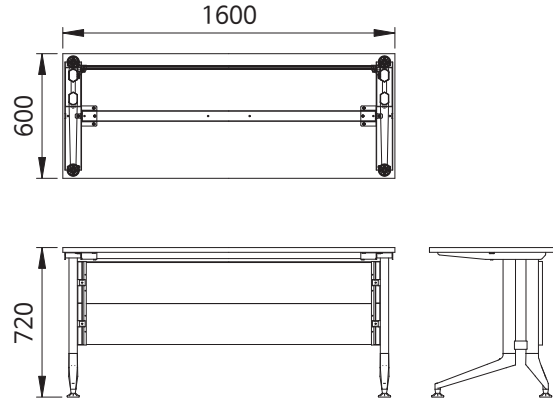

CRX 조합형 BW

품 명	
CRX 레그 독립형 BW 공통	
CRX 레그 조합형 BW 센터	
CRX 레그 독립형 BW 코너	
CRX 레그 조합형 BW 코너