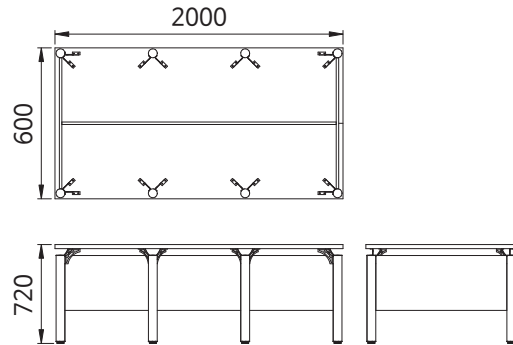

열람대 단면 칸막이

품 명
열람대 단면 상부 칸막이 공용

열람대 양면 칸막이

품 명
열람대 양면 상부 칸막이 스타터
열람대 양면 상부 칸막이 에더
열람대 양면 상부 칸막이 엔더

65파이 원형기둥

품 명
65파이 원형기둥 625
65파이 원형기둥 675

65파이 브라켓

품 명
65파이 브라켓