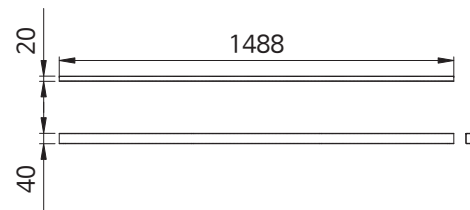

품 명
심플 보강대 2000-1888
심플 보강대 2400-2288

회의용 상판보조 레그

품 명
회의용 상판보조 레그

심플 레그 조합형

품 명
심플 레그 D600

심플 보강대

품 명
심플 보강대 800-688
심플 보강대 1000-888
심플 보강대 1200-1088

품 명
심플 보강대 1400-1288
심플 보강대 1600-1488
심플 보강대 1800-1688