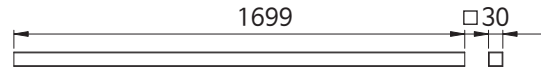

CRX 교탁

품 명
CRX 교탁 SV
CRX 교탁 BW

품 명
CRX 교탁 SV 슬라이딩 콘센트형
CRX 교탁 BW 슬라이딩 콘센트형

강의용책상 고정형

품 명
강의용 고정식 공통다리
강의용 고정식 센터다리

강의용책상 이동형

품 명
강의용 이동식 공통다리
강의용 이동식 센터다리

강의용책상 보강대