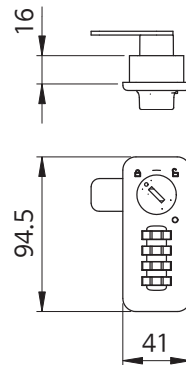

시크릿키 200

품 명
시크릿키 200 화이트
시크릿키 200 실버
시크릿키 200 블랙
시크릿키 210 화이트
시크릿키 210 실버
시크릿키 210 블랙

시크릿키 300

품 명
시크릿키 300 화이트 서랍좌
시크릿키 300 화이트 서랍우
시크릿키 300 실버 서랍좌
시크릿키 300 실버 서랍우
시크릿키 300 블랙 서랍좌
시크릿키 300 블랙 서랍우

품 명
시크릿키 300 화이트 가로형
시크릿키 300 실버 가로형
시크릿키 300 블랙 가로형