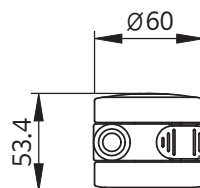

매립형손잡이

품 명
매립형손잡이 실버

60파이 캐스타일반

품 명
60파이 캐스타일반

60파이 캐스타브레이크

품 명
60파이 캐스타브레이크

60파이 캐스타일반 화이트

품 명
60파이 캐스타일반 화이트