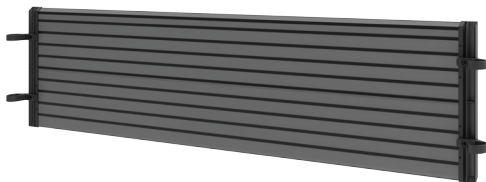

■ 기타 / ETC.

경첩류	137
원형서포트 55파이 / 원형서포트 65파이	138
탈의장 / 랫지	138

심플 레그

품 명
심플 레그 D600
심플 레그 D700
심플 레그 D800

심플 보강대

품 명
심플 보강대 800-688
심플 보강대 1000-888
심플 보강대 1200-1088

품 명
심플 보강대 1400-1288
심플 보강대 1600-1488
심플 보강대 1800-1688

심플 가림판

품 명
심플 가림판 800-710
심플 가림판 1000-910
심플 가림판 1200-1110

품 명
심플 가림판 1400-1310
심플 가림판 1600-1510
심플 가림판 1800-1710

심플 레그 서포트

품 명
심플 레그 D700 서포트
심플 레그 D800 서포트

심플 보강대

품 명
심플 보강대 1400-1288
심플 보강대 1600-1488
심플 보강대 1800-1688