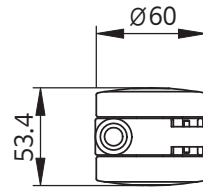

매립형손잡이

품 명
매립형손잡이 실버

60파이 캐스타일반

품 명
60파이 캐스타일반

60파이 캐스타브레이크

품 명
60파이 캐스타브레이크

60파이 캐스타일반 화이트

품 명
60파이 캐스타일반 화이트