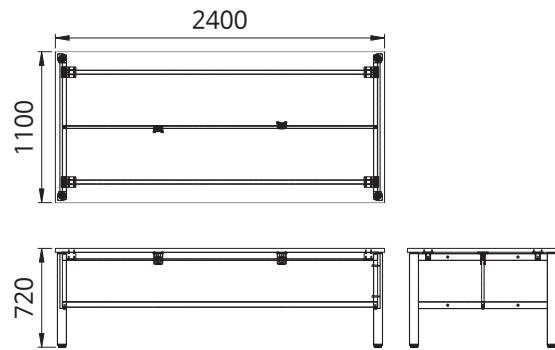

열람대 D형 양면

품 명
열람대 D형 양면 D1100