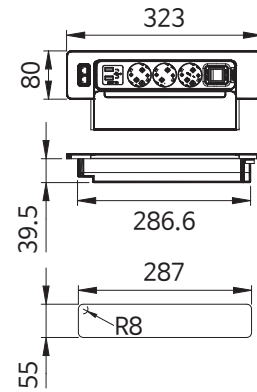

키바

품 명
키바 일반 3단

멀티코드 슬라이드 USB 3구

품 명
멀티코드 슬라이드 USB 3구 무랜 블랙
멀티코드 슬라이드 USB 3구 무랜 화이트
멀티코드 슬라이드 USB 3구 2랜 블랙
멀티코드 슬라이드 USB 3구 2랜 화이트

멀티코드 슬라이드 4구

품 명
멀티코드 슬라이드 4구 무랜 블랙
멀티코드 슬라이드 4구 무랜 화이트
멀티코드 슬라이드 4구 2랜 블랙
멀티코드 슬라이드 4구 2랜 화이트