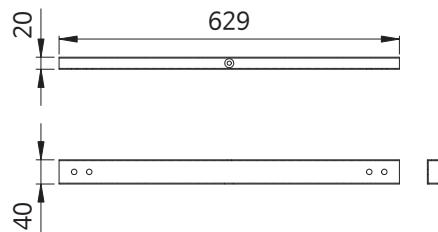

유아용 D형 보강대 원형

품 명
유아용 D형 보강대 1100원형 629-4
유아용 D형 보강대 900원형 486-4