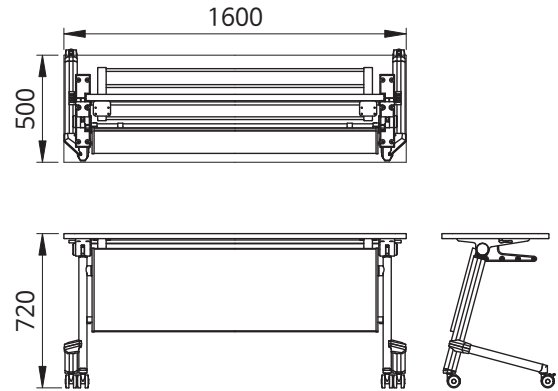

T폴딩테이블 라이트 목재가림판용