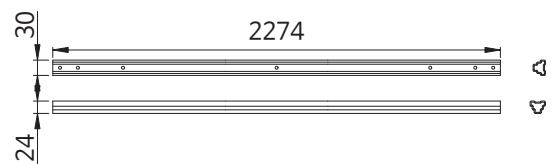

CRX 열람대 가림판

품 명
CRX 열람대 가림판 1600-1542
CRX 열람대 가림판 1800-1742
CRX 열람대 가림판 2100-2042
CRX 열람대 가림판 2400-2342

CFX 열람대 단면

품 명
CFX 열람대 단면 D600 레그

CFX 열람대 양면

품 명
CFX 열람대 양면 D1100 레그

CFX 보강대

품 명
CFX 보강대 1600-1474
CFX 보강대 2000-1874
CFX 보강대 2400-2274