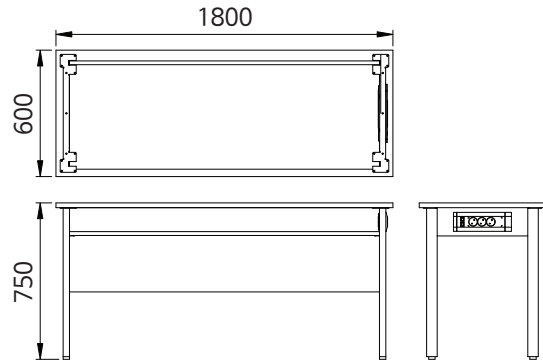

실험대 학생용 단면

품 명
실험대 학생용 단면 D600-H720
실험대 학생용 단면 D600-H750
실험대 학생용 단면 D600-H800

품 명
실험대 학생용 단면 콘센트 D600-H720
실험대 학생용 단면 콘센트 D600-H750
실험대 학생용 단면 콘센트 D600-H800

실험대 학생용 양면

품 명
실험대 학생용 양면 D900-H720
실험대 학생용 양면 D900-H750
실험대 학생용 양면 D900-H800