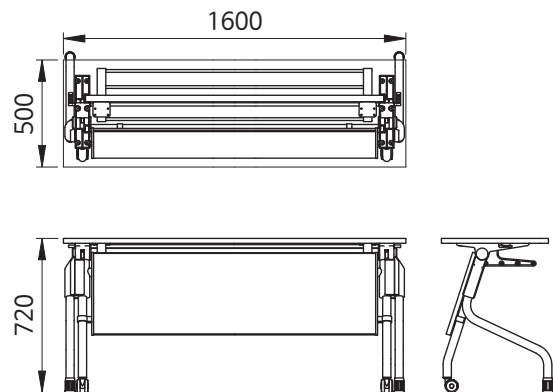

S폴딩 목재가림판용

품 명
S폴딩테이블 목재가림판용

S폴딩 압출가림판용

품 명
S폴딩테이블 압출가림판용