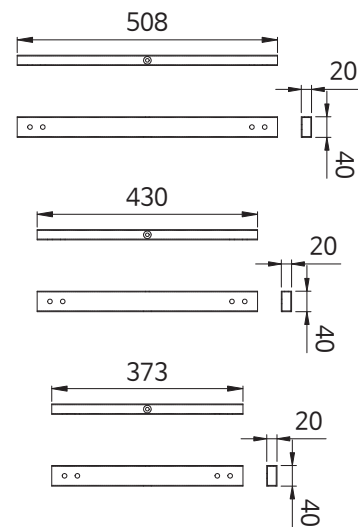

유아용 D형 보강대 도넛

품 명
유아용 D형 보강대 도넛 대-508-2
유아용 D형 보강대 도넛 중-430-1
유아용 D형 보강대 도넛 소-373-2