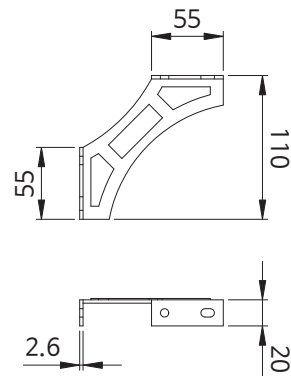

열람대 단면 칸막이

품 명
열람대 단면 상부 칸막이 공용

열람대 양면 칸막이

품 명
열람대 양면 상부 칸막이 스타터
열람대 양면 상부 칸막이 에더
열람대 양면 상부 칸막이 엔더

65파이 원형기둥

품 명
65파이 원형기둥 625
65파이 원형기둥 675

65파이 브라켓

품 명
65파이 브라켓