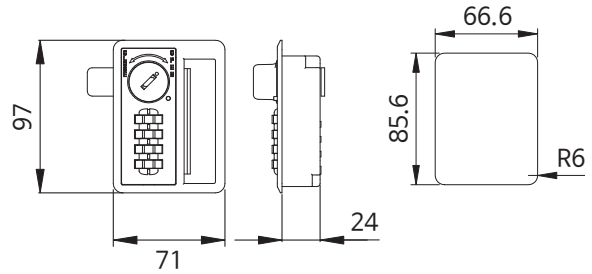

다이얼키 락카

품 명
다이얼키 락카 소
다이얼키 락카 대
다이얼키 락카 대 명찰