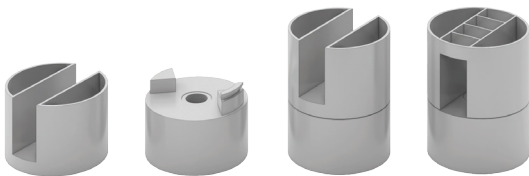

EFX 레그 서포트 블랙

품 명
EFX 레그 D700 서포트 블랙
EFX 레그 D750 서포트 블랙
EFX 레그 D800 서포트 블랙

EFX 보강대 2W 블랙

품 명
EFX 보강대 2W 1400-1288 블랙
EFX 보강대 2W 1600-1488 블랙

품 명
EFX 보강대 2W 1800-1688 블랙
EFX 보강대 2W 2000-1888 블랙

원형서포트 65파이

품 명
원형서포트 65파이