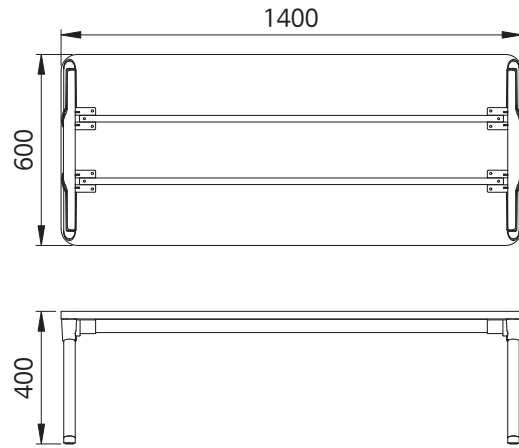

유아용 심플레그 직사각

품 명
유아용 심플레그 H400

유아용 심플 보강대