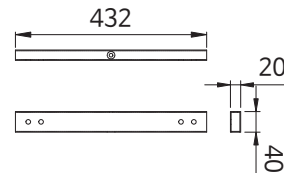

유아용 D형 보강대 부채꼴

품 명
유아용 D형 보강대 부채꼴 120-432-4