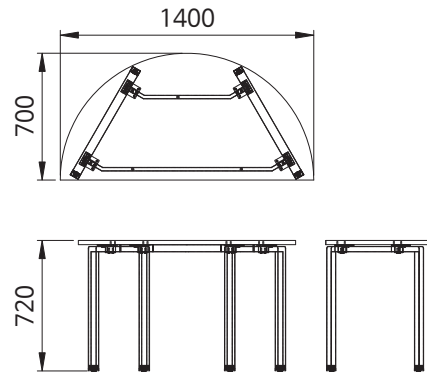

EFX 유아용 반원

품 명
EFX 레그 D600
EFX 레그 D700
EFX 레그 D800