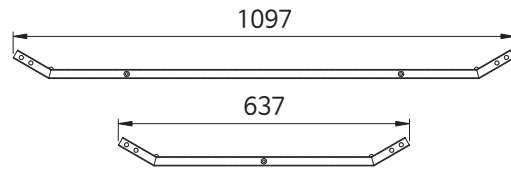

EFX 보강대 반원

품 명
EFX 보강대 반원 1200대-897
EFX 보강대 반원 1200소-537
EFX 보강대 반원 1400대-1097
EFX 보강대 반원 1400소-637

품 명
EFX 보강대 반원 1600대-1297
EFX 보강대 반원 1600소-737