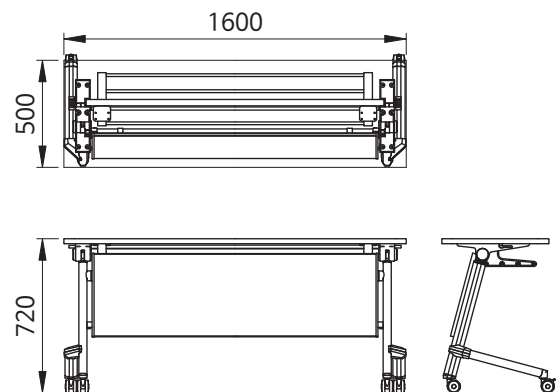

품 명
T폴딩테이블 라이트 목재가림판용

T폴딩테이블 라이트 압출가림판용