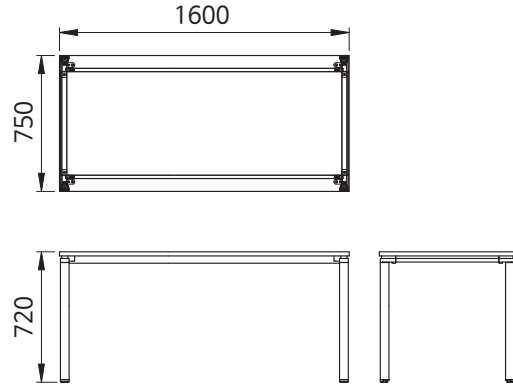

IFX 레그

품 명
IFX 레그 D600
IFX 레그 D700
IFX 레그 D750

품 명
IFX 레그 D800
IFX 레그 D900
IFX 레그 D1000