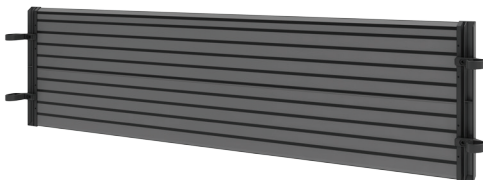

심플 가림판

품 명
심플 가림판 800-710
심플 가림판 1000-910
심플 가림판 1200-1110

품 명
심플 가림판 1400-1310
심플 가림판 1600-1510
심플 가림판 1800-1710