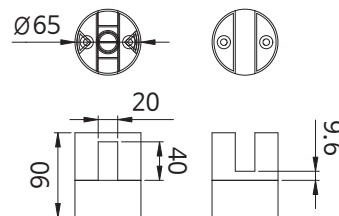

EFX 레그 서포트 블랙

품 명
EFX 레그 D700 서포트 블랙
EFX 레그 D750 서포트 블랙
EFX 레그 D800 서포트 블랙

EFX 보강대 2W 블랙

품 명
EFX 보강대 2W 1400-1288 블랙
EFX 보강대 2W 1600-1488 블랙

품 명
EFX 보강대 2W 1800-1688 블랙
EFX 보강대 2W 2000-1888 블랙

원형서포트 65파이

품 명
원형서포트 65파이