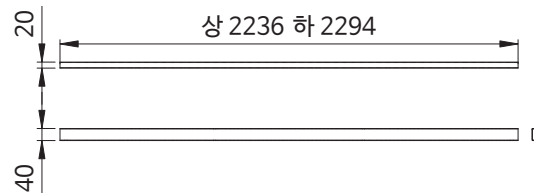

열람대 D형 단면

품 명
열람대 D형 단면 D600

열람대 D형 양면

품 명
열람대 D형 양면 D1100

열람대 D형 보강대

품 명
열람대 D형 보강대 상1600-1436
열람대 D형 보강대 상1800-1636
열람대 D형 보강대 상2100-1936
열람대 D형 보강대 상2400-2236

품 명
열람대 D형 보강대 하1600-1494
열람대 D형 보강대 하1800-1694
열람대 D형 보강대 하2100-1994
열람대 D형 보강대 하2400-2294