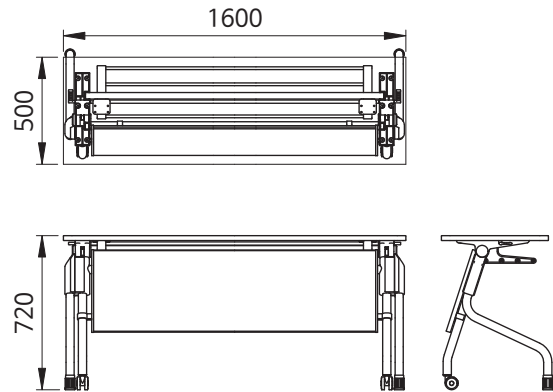

S폴딩 목재가림판용

품 명
S폴딩테이블 목재가림판용

S폴딩 압출가림판용

품 명
S폴딩테이블 압출가림판용