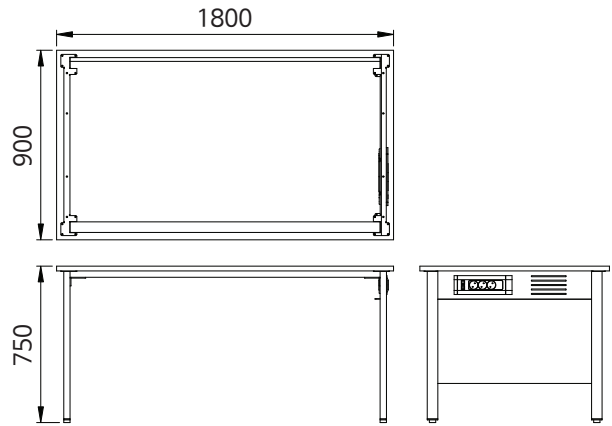

실험대 교사용

품 명
실험대 교사용 D900-H720
실험대 교사용 D900-H750
실험대 교사용 D900-H800

품 명
실험대 교사용 콘센트 D900-H720
실험대 교사용 콘센트 D900-H750
실험대 교사용 콘센트 D900-H800