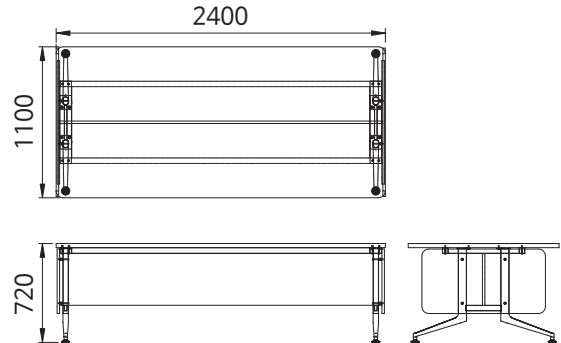

CRX 열람대

품 명
CRX 열람대 레그 공통