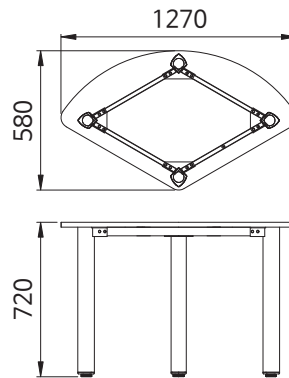

유아용 D형 반원

품 명
유아용 D형 레그 반원 H720-100도1-40도2
유아용 D형 레그 반원 H350-100도1-40도2

유아용 D형 보강대 반원

품 명
유아용 D형 보강대 반원대-971-1
유아용 D형 보강대 반원소-629-2

유아용 D형 부채꼴

품 명
유아용 D형 레그 부채꼴 H720-120도2-60도2
유아용 D형 레그 부채꼴 H350-120도2-60도2