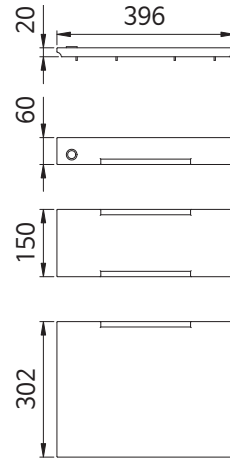

기성침대 2층 사다리

품 명
침대 2층 사다리
침대 사다리 고정브라켓

기성침대 2층 난간대

품 명
침대 2층 난간대

서랍앞면 430

품 명
서랍앞면 430 소
서랍앞면 430 중
서랍앞면 430 대

서랍 430

품 명
서랍 430