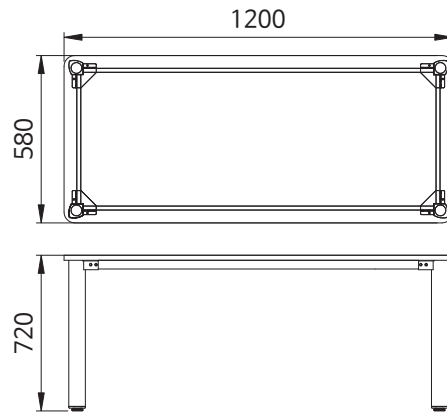

유아용 D형 직사각

품 명
유아용 D형 레그 직사각 H720-90도4
유아용 D형 레그 직사각 H350-90도4