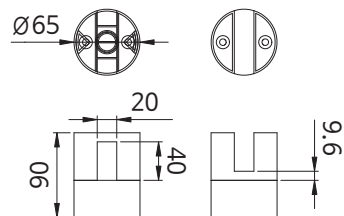

EFX 레그 서포트

품 명
EFX 레그 D700 서포트
EFX 레그 D750 서포트
EFX 레그 D800 서포트

EFX 보강대 2W

품 명
EFX 보강대 2W 1400-1288
EFX 보강대 2W 1600-1488

품 명
EFX 보강대 2W 1800-1688
EFX 보강대 2W 2000-1888

원형서포트 65파이

품 명
원형서포트 65파이