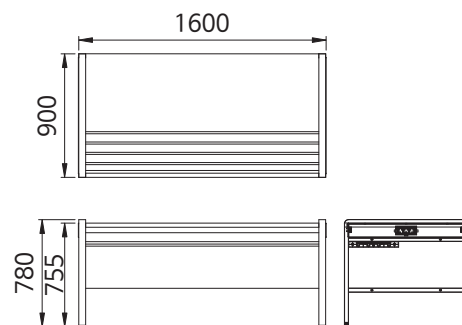

품 명
EFX 보강대 도넛 2100대-1181
EFX 보강대 도넛 2100소-671

품 명
EFX 보강대 도넛 2400대-1394
EFX 보강대 도넛 2400소-885

실험대 R형 단면

품 명
실험대 R형 단면 D600
실험대 R형 단면 D600 콘센트2구

실험대 R형 양면

품 명
실험대 R형 양면 D900
실험대 R형 양면 D900 콘센트2구

실험대 R형 교사용

품 명
실험대 R형 교사용 D900
실험대 R형 교사용 D900 콘센트2구