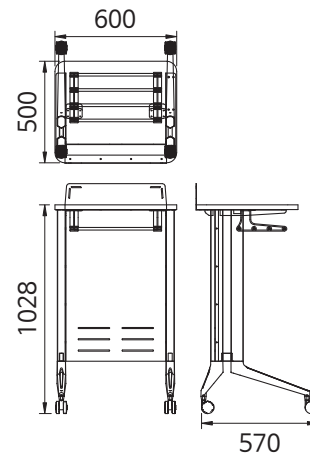

실험대 이동식

품 명
실험대 이동식

실험실 카트기

품 명
실험실 카트기

CRX 강연대 조절발형

품 명
CRX 강연대 SV 조절발형
CRX 강연대 BW 조절발형

CRX 강연대 캐스타형

품 명
CRX 강연대 SV 캐스타형
CRX 강연대 BW 캐스타형