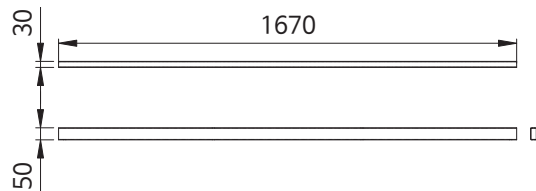

실험대 교사용 보강대

품 명
실험대 교사용 보강대 1800-1670
실험대 교사용 보강대 2000-1870
실험대 교사용 보강대 2100-1970