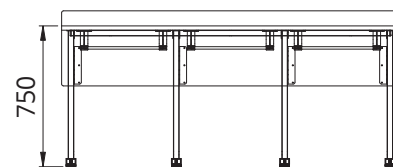

CRX 교탁

품 명
CRX 교탁 SV
CRX 교탁 BW

품 명
CRX 교탁 SV 슬라이딩 콘센트형
CRX 교탁 BW 슬라이딩 콘센트형

강의용책상 고정형

품 명
강의용 고정식 공통다리
강의용 고정식 센터다리

강의용책상 이동형

품 명
강의용 이동식 공통다리
강의용 이동식 센터다리

강의용책상 보강대