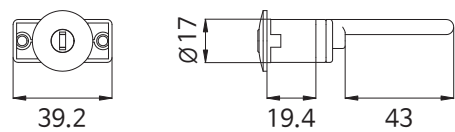

다이얼키 브라켓 철재

품 명
다이얼키 브라켓 철재 대
다이얼키 브라켓 철재 소

다이얼키 브라켓

품 명
다이얼키 브라켓 대
다이얼키 브라켓 소

정면키

품 명
정면키 17파이

사각시린다키

품 명
사각시린다키 17파이