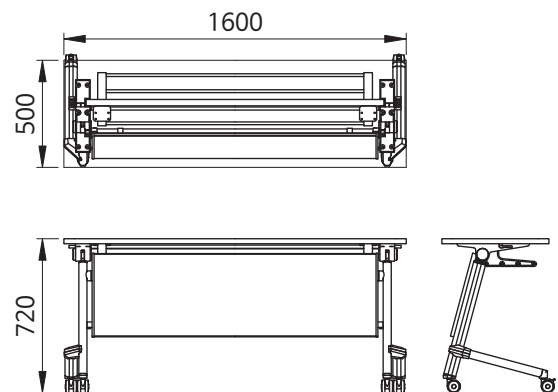

T폴딩 목재가림판용

품 명
T폴딩테이블 목재가림판용

T폴딩 압출가림판용

품 명
T폴딩테이블 압출가림판용