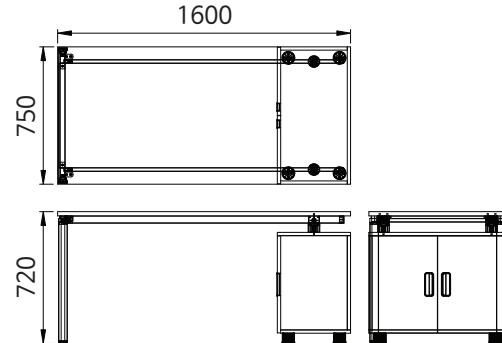

IFX 레그 서포트

품 명
IFX 레그 D700 서포트
IFX 레그 D750 서포트
IFX 레그 D800 서포트

IFX 보강대