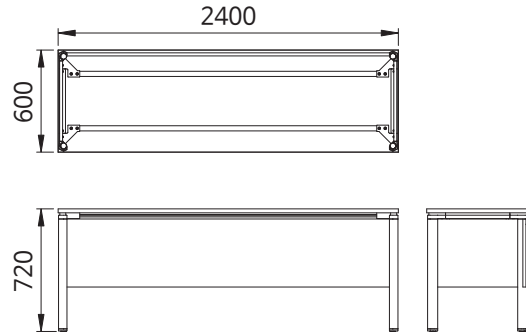

CFX 열람대 단면

품 명
CFX 열람대 단면 D600 레그