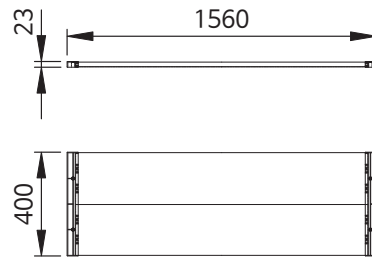

CRX 조합형 가림판 에더

품 명
CRX 조합형 가림판 에더 800-760
CRX 조합형 가림판 에더 1000-960
CRX 조합형 가림판 에더 1200-1160
CRX 조합형 가림판 에더 1400-1360

품 명
CRX 조합형 가림판 에더 1500-1460
CRX 조합형 가림판 에더 1600-1560
CRX 조합형 가림판 에더 1800-1760