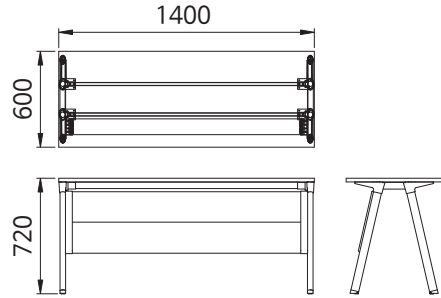

심플 레그 조합형

품 명
심플 레그 D600