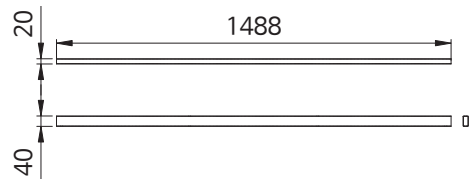

EFX 레그 서포트

품 명
EFX 레그 D700 서포트
EFX 레그 D750 서포트
EFX 레그 D800 서포트

EFX 보강대 2W

품 명
EFX 보강대 2W 1400-1288
EFX 보강대 2W 1600-1488

품 명
EFX 보강대 2W 1800-1688
EFX 보강대 2W 2000-1888

원형서포트 65파이

품 명
원형서포트 65파이