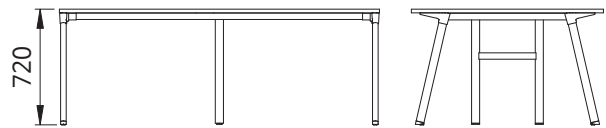

품 명
CRX 독립형 가림판 800-660
CRX 독립형 가림판 1000-860
CRX 독립형 가림판 1200-1060
CRX 독립형 가림판 1400-1260

품 명
CRX 독립형 가림판 1500-1360
CRX 독립형 가림판 1600-1460
CRX 독립형 가림판 1800-1660

심플 회의용

품 명
심플 레그 D900
심플 레그 D1200

심플 보강대

품 명
심플 보강대 1600-1488
심플 보강대 1800-1688