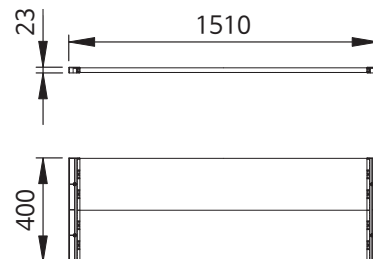

심플 가림판

품 명
심플 가림판 800-710
심플 가림판 1000-910
심플 가림판 1200-1110

품 명
심플 가림판 1400-1310
심플 가림판 1600-1510
심플 가림판 1800-1710

심플 레그 서포트

품 명
심플 레그 D700 서포트
심플 레그 D800 서포트

심플 보강대

품 명
심플 보강대 1400-1288
심플 보강대 1600-1488
심플 보강대 1800-1688