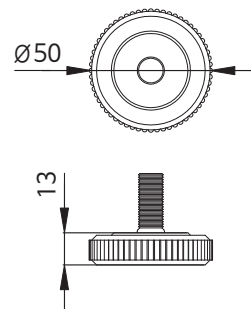

30파이보도발

품 명
30파이보도발

조절발 36파이

품 명
조절발 36파이

원형발 36파이

품 명
원형발 36파이 LG
원형발 36파이 DG

50파이조절발

품 명
50파이조절발