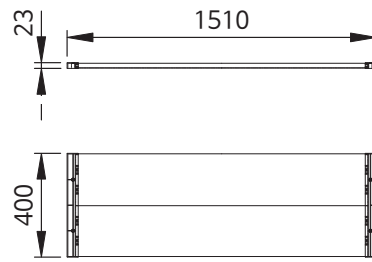

CRX 조합형 가림판 스타트

품 명
CRX 조합형 가림판 스타트 800-710
CRX 조합형 가림판 스타트 1000-910
CRX 조합형 가림판 스타트 1200-1110
CRX 조합형 가림판 스타트 1400-1310

품 명
CRX 조합형 가림판 스타트 1500-1410
CRX 조합형 가림판 스타트 1600-1510
CRX 조합형 가림판 스타트 1800-1710