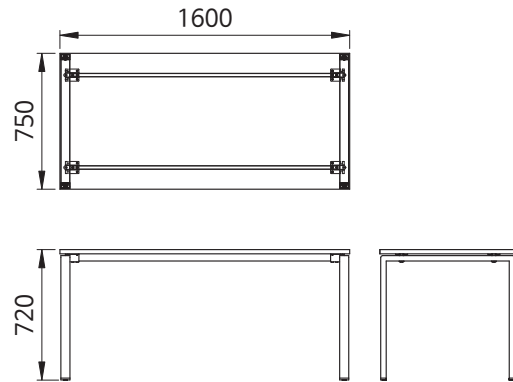

EFX 레그 블랙

품 명
EFX 레그 D600 블랙
EFX 레그 D650 블랙
EFX 레그 D700 블랙

품 명
EFX 레그 D750 블랙
EFX 레그 D800 블랙
EFX 레그 D900 블랙