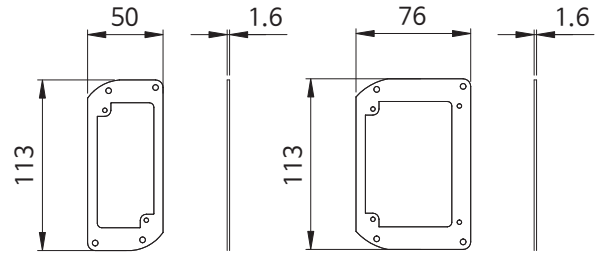

다이얼키 서랍

품 명
다이얼키 서랍

마스타키

품 명
다이얼키 마스타키
다이얼키 4구선별핀

다이얼키 브라켓 철재

품 명
다이얼키 브라켓 철재 대
다이얼키 브라켓 철재 소

다이얼키 브라켓

품 명
다이얼키 브라켓 대
다이얼키 브라켓 소