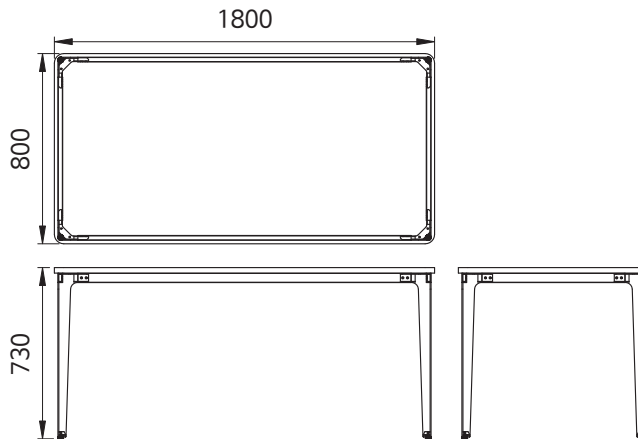

T테이블 블랙

품 명
T테이블 H450 블랙
T테이블 H650 블랙

품 명
T테이블 H720 블랙
T테이블 H1050 블랙

T테이블 화이트

품 명
T테이블 H450 화이트
T테이블 H650 화이트

품 명
T테이블 H720 화이트
T테이블 H1050 화이트

라인 테이블 화이트 430

품 명
라인 테이블 화이트 800*600*430
라인 테이블 화이트 1200*600*430
라인 테이블 화이트 1400*600*430
라인 테이블 화이트 1500*600*430
라인 테이블 화이트 1600*600*430
라인 테이블 화이트 1800*600*430
라인 테이블 화이트 800*750*430
라인 테이블 화이트 1200*750*430
라인 테이블 화이트 1400*750*430
라인 테이블 화이트 1500*750*430
라인 테이블 화이트 1600*750*430
라인 테이블 화이트 1800*750*430

품 명
라인 테이블 화이트 800*800*430
라인 테이블 화이트 1200*800*430
라인 테이블 화이트 1400*800*430
라인 테이블 화이트 1500*800*430
라인 테이블 화이트 1600*800*430
라인 테이블 화이트 1800*800*430

라인 테이블 블랙 430

품 명
라인 테이블 블랙 800*600*430
라인 테이블 블랙 1200*600*430
라인 테이블 블랙 1400*600*430
라인 테이블 블랙 1500*600*430
라인 테이블 블랙 1600*600*430
라인 테이블 블랙 1800*600*430
라인 테이블 블랙 800*750*430
라인 테이블 블랙 1200*750*430
라인 테이블 블랙 1400*750*430
라인 테이블 블랙 1500*750*430
라인 테이블 블랙 1600*750*430
라인 테이블 블랙 1800*750*430

품 명
라인 테이블 블랙 800*800*430
라인 테이블 블랙 1200*800*430
라인 테이블 블랙 1400*800*430
라인 테이블 블랙 1500*800*430
라인 테이블 블랙 1600*800*430
라인 테이블 블랙 1800*800*430

라인 테이블 화이트 730

품 명
라인 테이블 화이트 800*600*730
라인 테이블 화이트 1200*600*730
라인 테이블 화이트 1400*600*730
라인 테이블 화이트 1500*600*730
라인 테이블 화이트 1600*600*730
라인 테이블 화이트 1800*600*730
라인 테이블 화이트 800*750*730
라인 테이블 화이트 1200*750*730
라인 테이블 화이트 1400*750*730
라인 테이블 화이트 1500*750*730
라인 테이블 화이트 1600*750*730
라인 테이블 화이트 1800*750*730