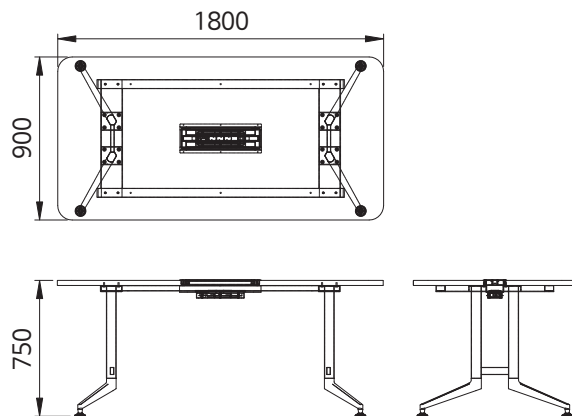

CRX 중역용 회의용 SV

품 명
CRX 레그 중역용회의 SV 공통
CRX 보강대 회의용 SV 1800-1354

품 명
CRX 보강대 회의용 SV 2100-1654
CRX 보강대 회의용 SV 2400-1954