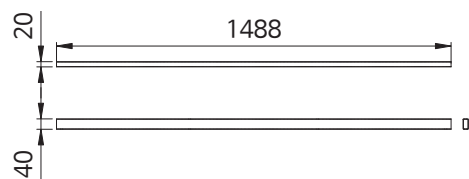

품 명
EFX 보강대 1W 1600-1488
EFX 보강대 1W 1800-1688
EFX 보강대 1W 2000-1888

EFX 레그 블랙

품 명
EFX 레그 D600 블랙
EFX 레그 D650 블랙
EFX 레그 D700 블랙

품 명
EFX 레그 D750 블랙
EFX 레그 D800 블랙
EFX 레그 D900 블랙

EFX 보강대 2W 블랙

품 명
EFX 보강대 2W 800-688 블랙
EFX 보강대 2W 1000-888 블랙
EFX 보강대 2W 1200-1088 블랙
EFX 보강대 2W 1400-1288 블랙