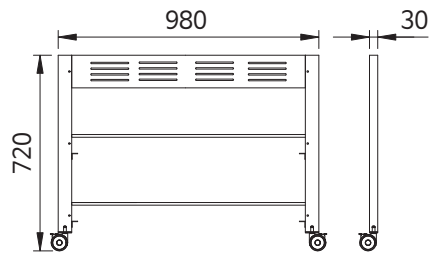

실험대 이동식

품 명
실험대 이동식

실험실 카트기

품 명
실험실 카트기

CRX 강연대 조절발형

품 명
CRX 강연대 SV 조절발형
CRX 강연대 BW 조절발형

CRX 강연대 캐스타형

품 명
CRX 강연대 SV 캐스타형
CRX 강연대 BW 캐스타형