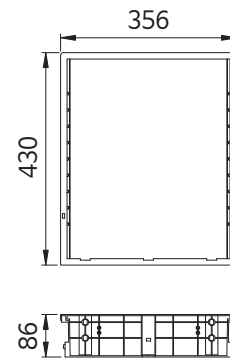

기성침대 2층 사다리

품 명
침대 2층 사다리
침대 사다리 고정브라켓

기성침대 2층 난간대

품 명
침대 2층 난간대

서랍앞면 430

품 명
서랍앞면 430 소
서랍앞면 430 중
서랍앞면 430 대

서랍 430

품 명
서랍 430