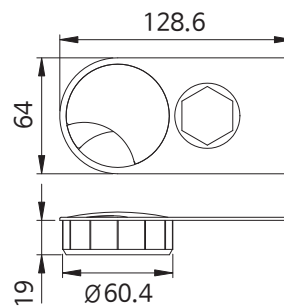

전선캡 60-2

품 명
전선캡 60-2 LG
전선캡 60-2 DG