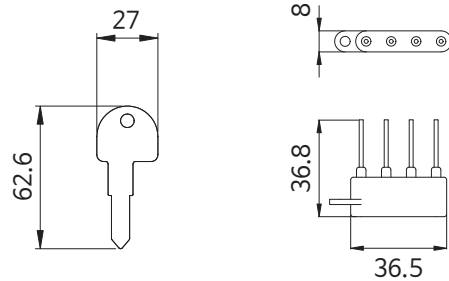

다이얼키 서랍

품 명
다이얼키 서랍

마스타키

품 명
다이얼키 마스타키
다이얼키 4구선별핀

다이얼키 브라켓 철재

품 명
다이얼키 브라켓 철재 대
다이얼키 브라켓 철재 소

다이얼키 브라켓

품 명
다이얼키 브라켓 대
다이얼키 브라켓 소