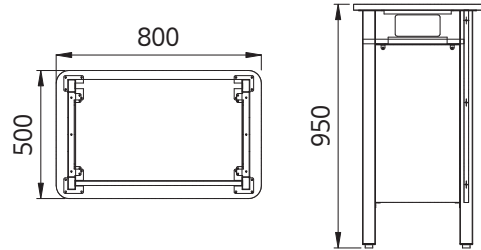

교탁

품 명
교탁 H950
교탁 콘센트 H950

품 명
교탁 H950 백색
교탁 콘센트 H950 백색

실험대 이동식

품 명
실험대 이동식

실험실 카트기

품 명
실험실 카트기